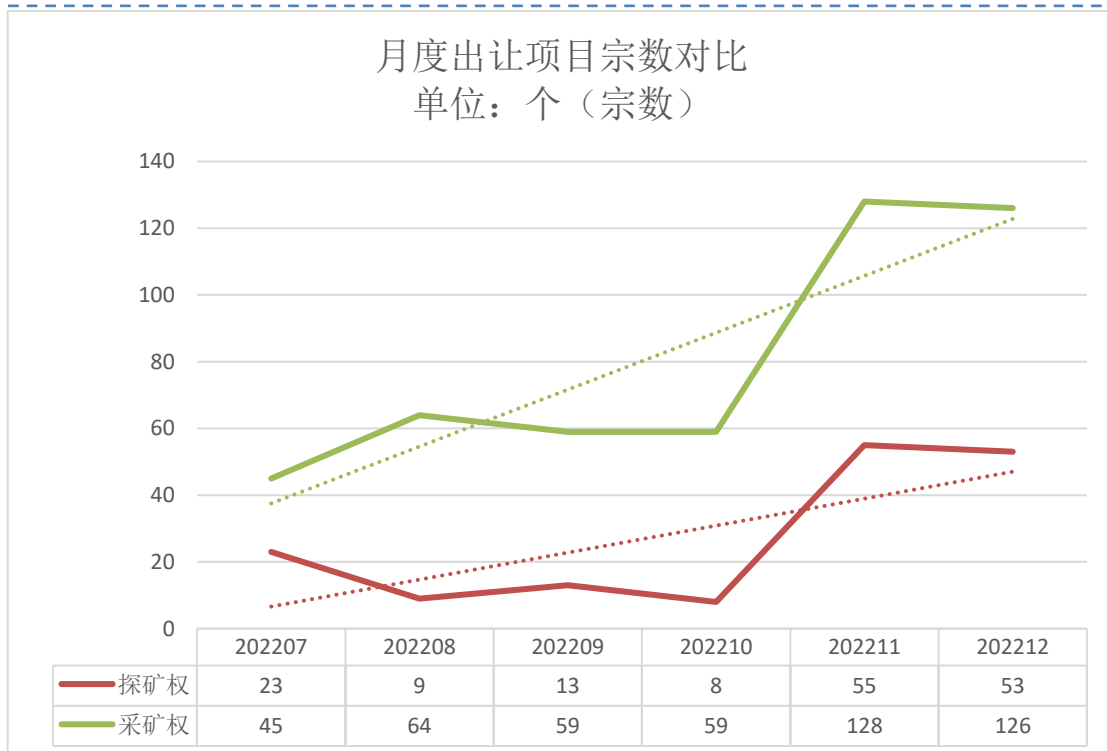

### 3、本月统计与总结

➤ 出让项目矿种详情

➤ 出让项目地区详情

➤ 月度成交价格对比

➤ 月度成交宗数对比

资料来源：自然资源部网站  
上海联合矿权交易所收集整理 by Bouli