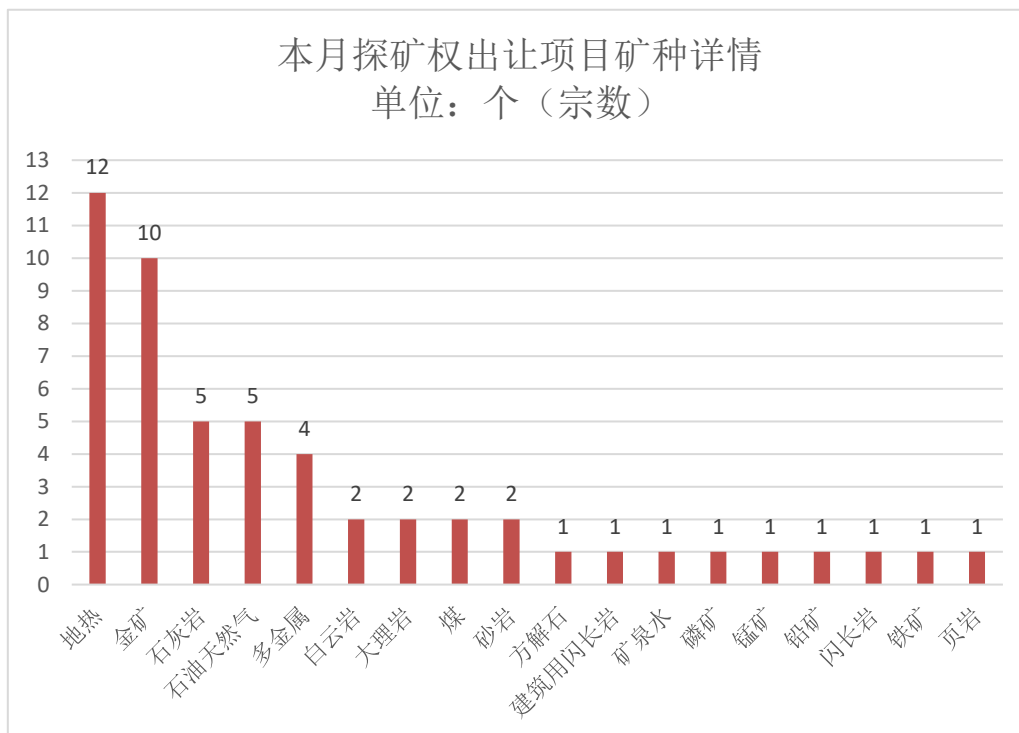

湖南石门县竹园磅矿区 建筑石料用灰岩矿	湖南	3370	0.1171	2022/12/23	建筑石料用灰岩	18
山东莱州市孙家黄花矿区-1 饰面用花岗岩矿	山东	4200	0.207	2022/12/29	饰面用花岗岩	10
湖南鼎城区雷家铺矿区 建筑用砂矿	湖南	4470	0.1124	2022/12/23	建筑用砂	8.2

3、本月统计与总结

➤ 出让项目矿种详情