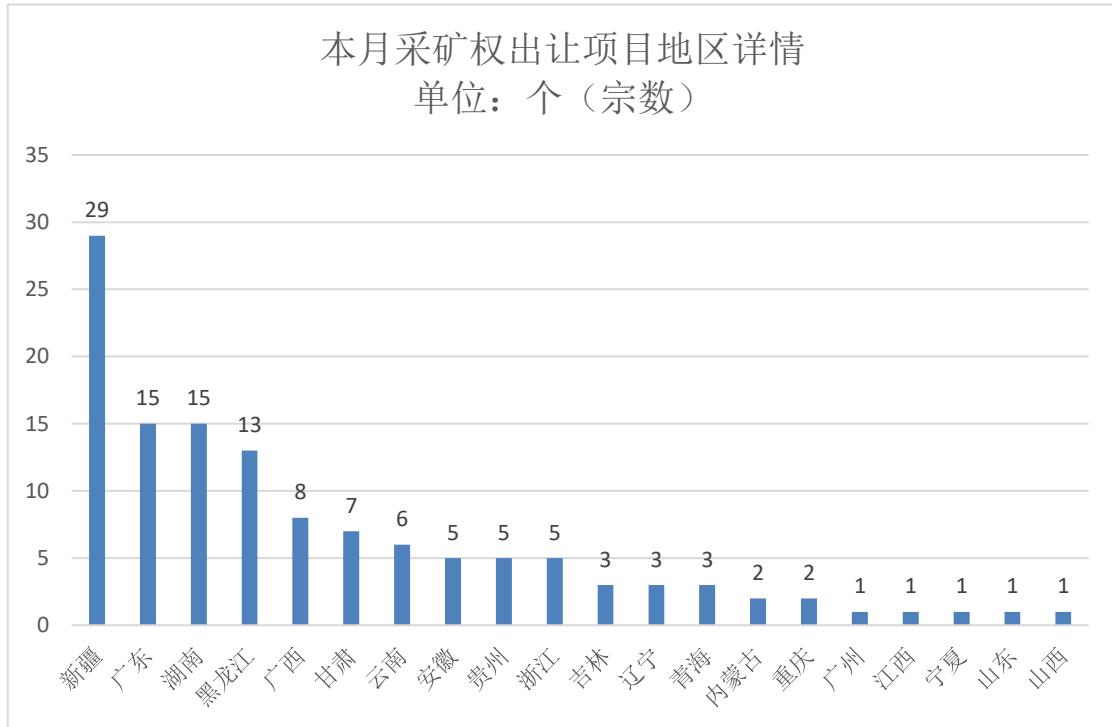

### 3、本月统计与总结

➤ 出让项目矿种详情

➤ 出让项目地区详情

➤ 月度成交价格对比

➤ 月度成交宗数对比

资料来源：自然资源部网站  
上海联合矿权交易所收集整理 by Bouli