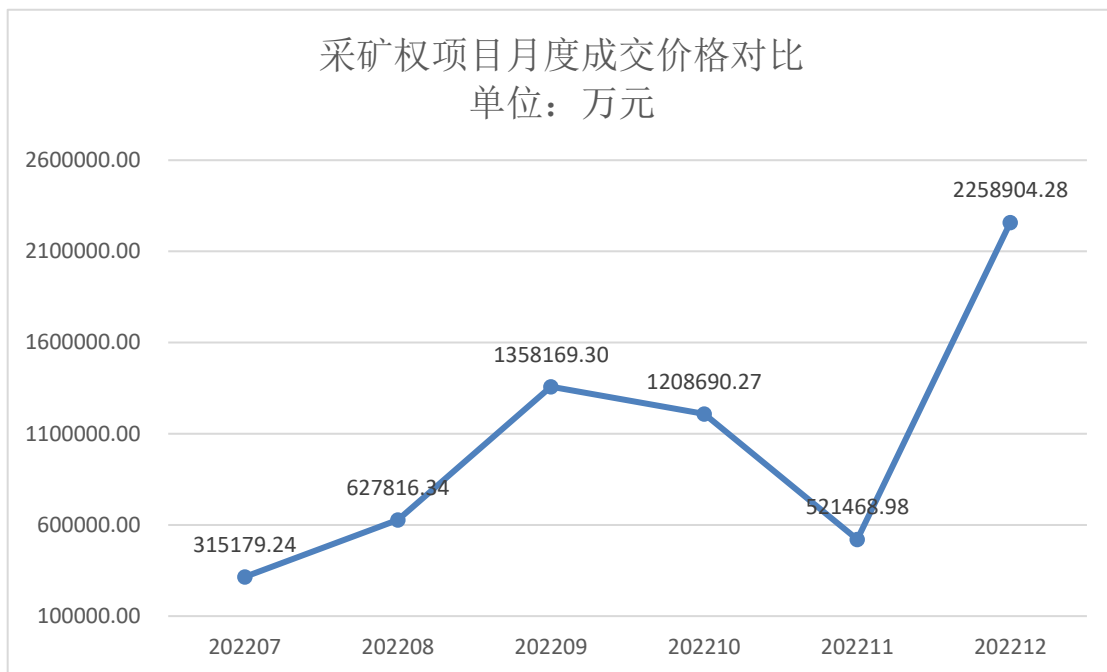

### 3、本月统计与总结

➤ 出让项目矿种详情

➤ 出让项目地区详情

➤ 月度成交价格对比

➤ 月度成交宗数对比

资料来源：自然资源部网站  
上海联合矿权交易所收集整理 by Bouli