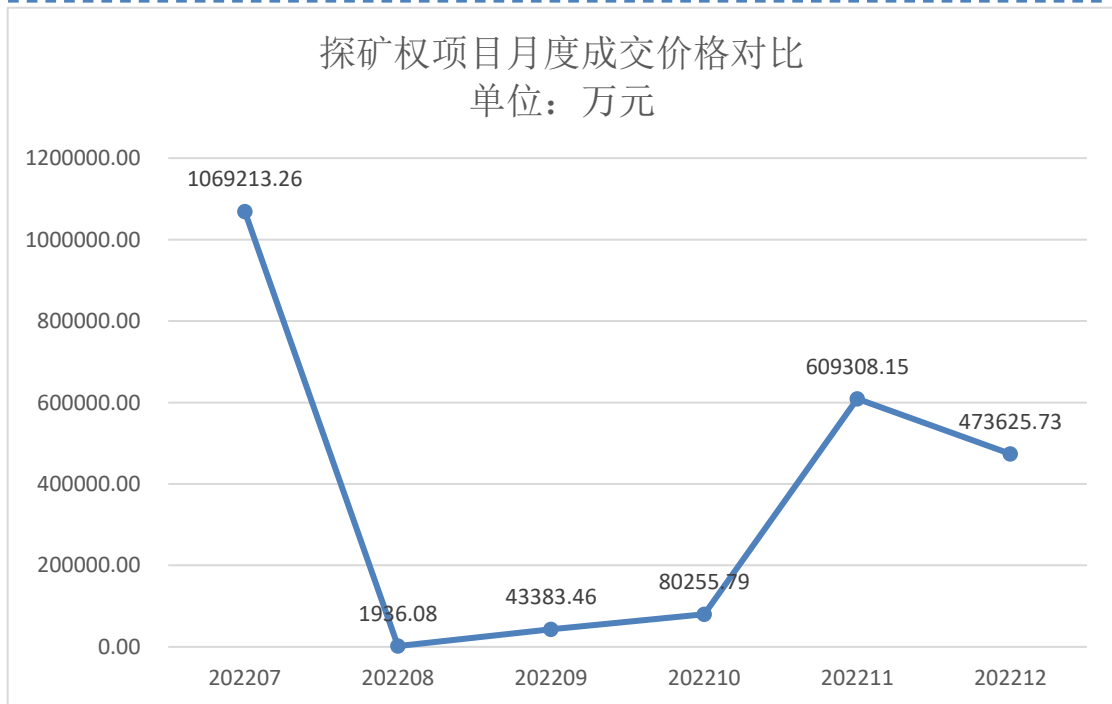

### 3、本月统计与总结

➤ 出让项目矿种详情

➤ 出让项目地区详情

➤ 月度成交价格对比

➤ 月度成交宗数对比

资料来源：自然资源部网站  
上海联合矿权交易所收集整理 by Bouli