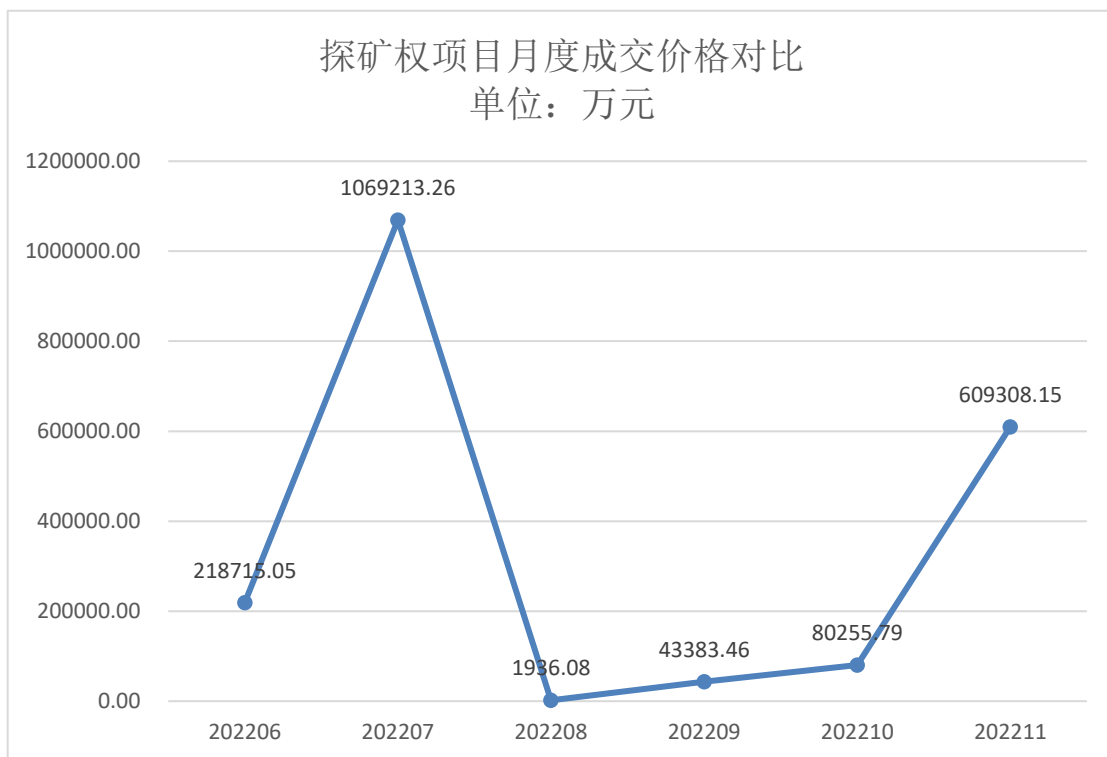

#### ➤ 出让项目矿种详情

▶ 出让项目地区详情

▶ 月度成交价格对比

月度成交宗数对比

资料来源：自然资源部网站  
上海联合矿权交易所收集整理 by Bouli

免责声明：

本报告是基于上海联合矿权交易所认为可靠的已公开信息编制，但上海联合矿权交易所不保证所载信息的准确性和完整性。本报告所载的意见、评估及预测仅为本报告最初出具日的观点和判断，在任何情况下，本报告中的信息或所表述的意见并不构成对任何人的投资建议。本报告所载的资料、工具、意见及推测仅供参考，并非作为或被视为出售或购买证券或其他投资标的的邀请或向人做出邀请。