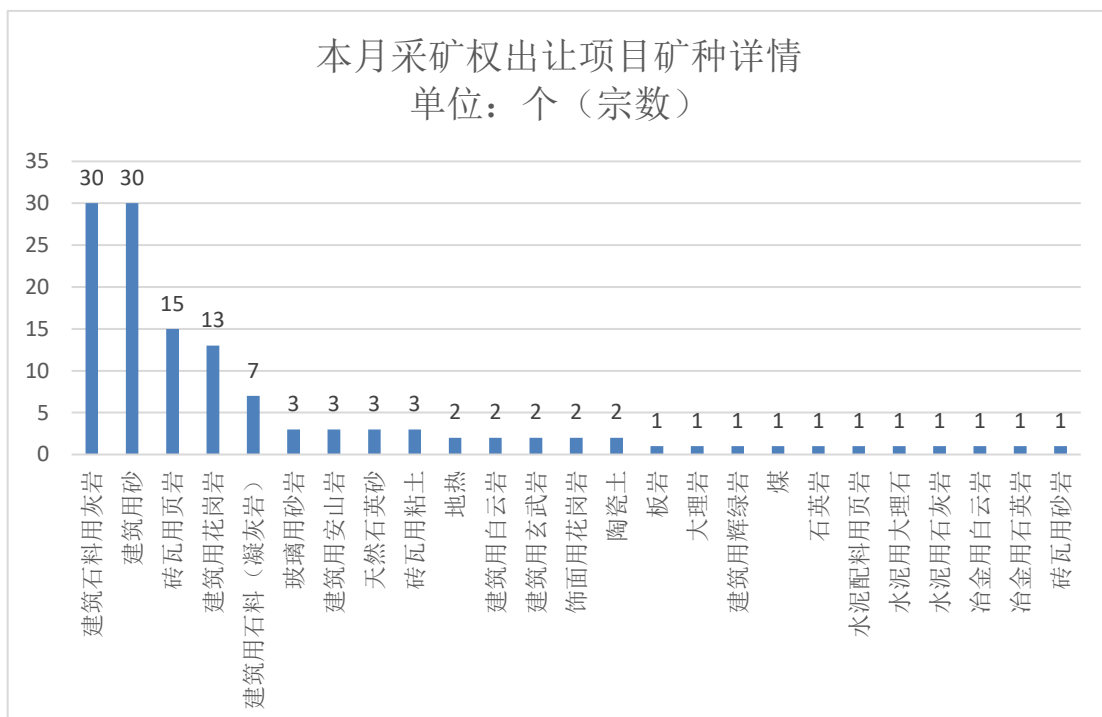

3、本月统计与总结

➤ 出让项目矿种详情