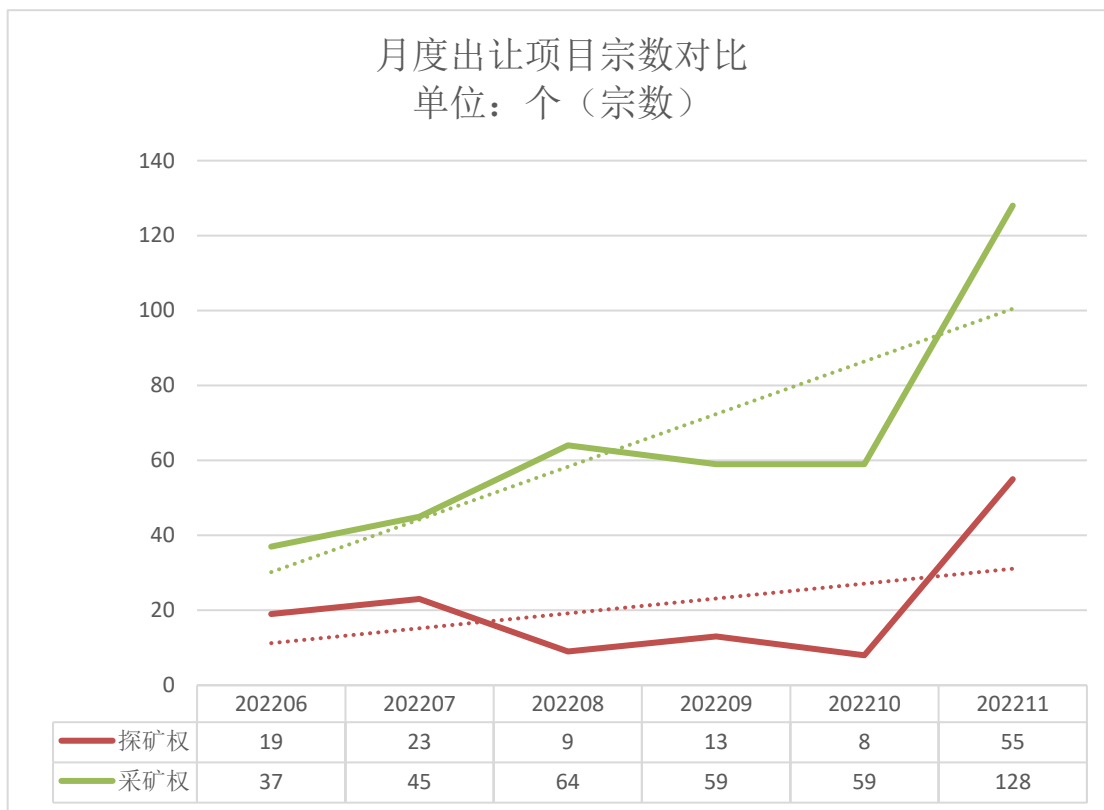

#### ➤ 出让项目矿种详情

▶ 出让项目地区详情

▶ 月度成交价格对比

月度成交宗数对比

资料来源：自然资源部网站  
上海联合矿权交易所收集整理 by Bouli

免责声明：

本报告是基于上海联合矿权交易所认为可靠的已公开信息编制，但上海联合矿权交易所不保证所载信息的准确性和完整性。本报告所载的意见、评估及预测仅为本报告最初出具日的观点和判断，在任何情况下，本报告中的信息或所表述的意见并不构成对任何人的投资建议。本报告所载的资料、工具、意见及推测仅供参考，并非作为或被视为出售或购买证券或其他投资标的的邀请或向人做出邀请。