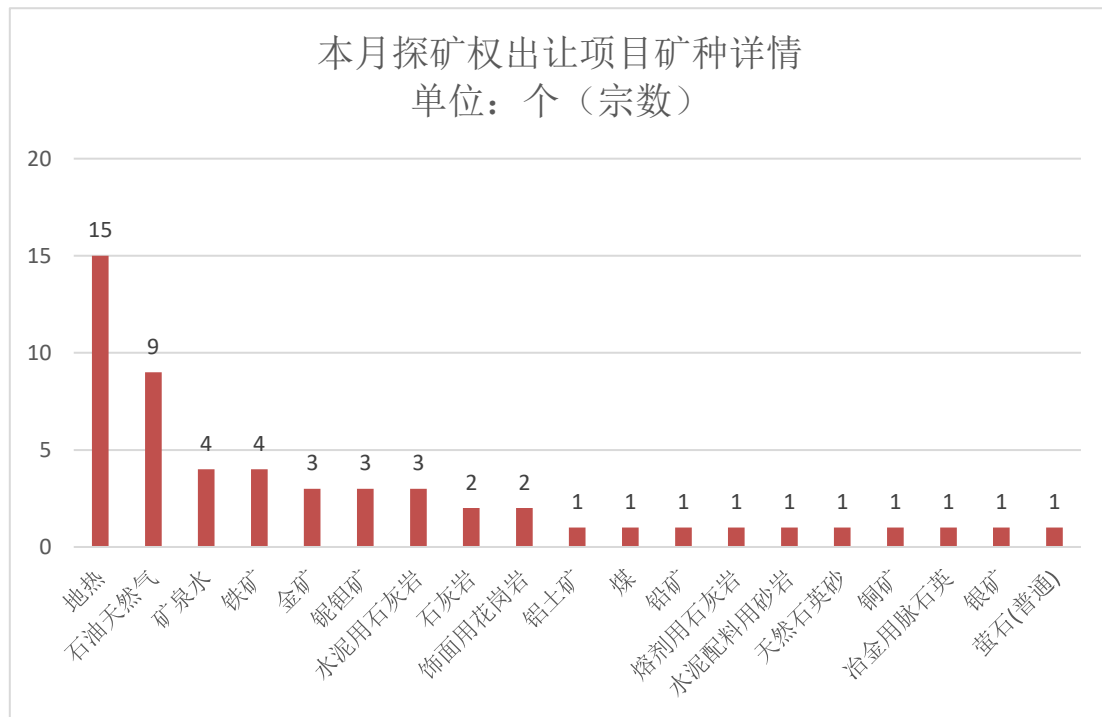

3、本月统计与总结

➤ 出让项目矿种详情