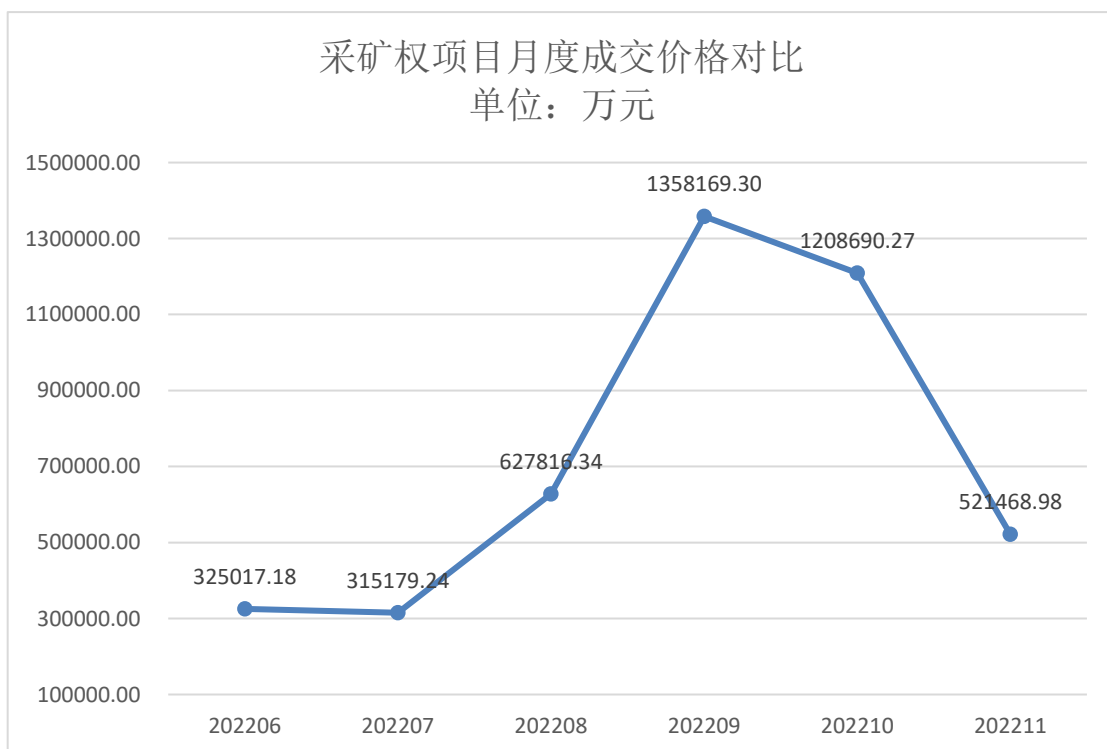

#### ➤ 出让项目矿种详情

▶ 出让项目地区详情

▶ 月度成交价格对比

月度成交宗数对比

资料来源：自然资源部网站  
上海联合矿权交易所收集整理 by Bouli

免责声明：

本报告是基于上海联合矿权交易所认为可靠的已公开信息编制，但上海联合矿权交易所不保证所载信息的准确性和完整性。本报告所载的意见、评估及预测仅为本报告最初出具日的观点和判断，在任何情况下，本报告中的信息或所表述的意见并不构成对任何人的投资建议。本报告所载的资料、工具、意见及推测仅供参考，并非作为或被视为出售或购买证券或其他投资标的的邀请或向人做出邀请。