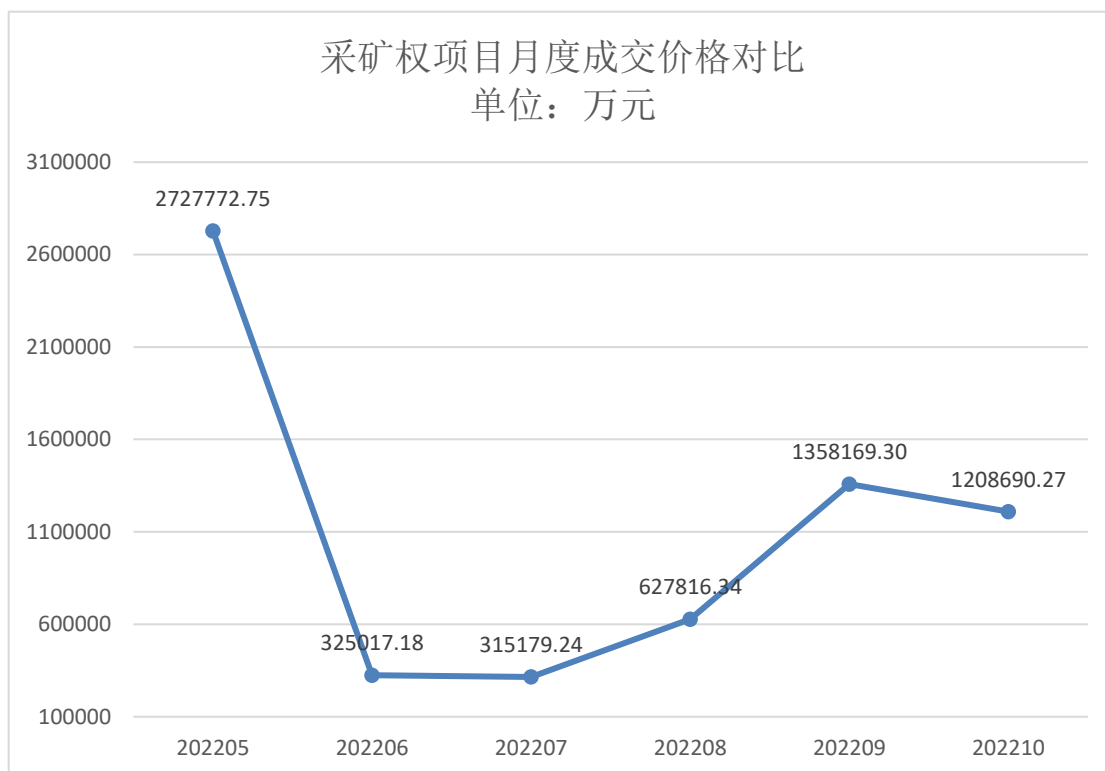

3、本月统计与总结

➤ 出让项目矿种详情

▶ 出让项目地区详情

► 月度成交价格对比

月度成交宗数对比

资料来源：自然资源部网站
上海联合矿权交易所收集整理 by Bouli

免责声明：

本报告是基于上海联合矿权交易所认为可靠的已公开信息编制，但上海联合矿权交易所不保证所载信息的准确性和完整性。本报告所载的意见、评估及预测仅为本报告最初出具日的观点和判断，在任何情况下，本报告中的信息或所表述的意见并不构成对任何人的投资建议。本报告所载的资料、工具、意见及推测仅供参考，并非作为或被视为出售或购买证券或其他投资标的的邀请或向人做出邀请。