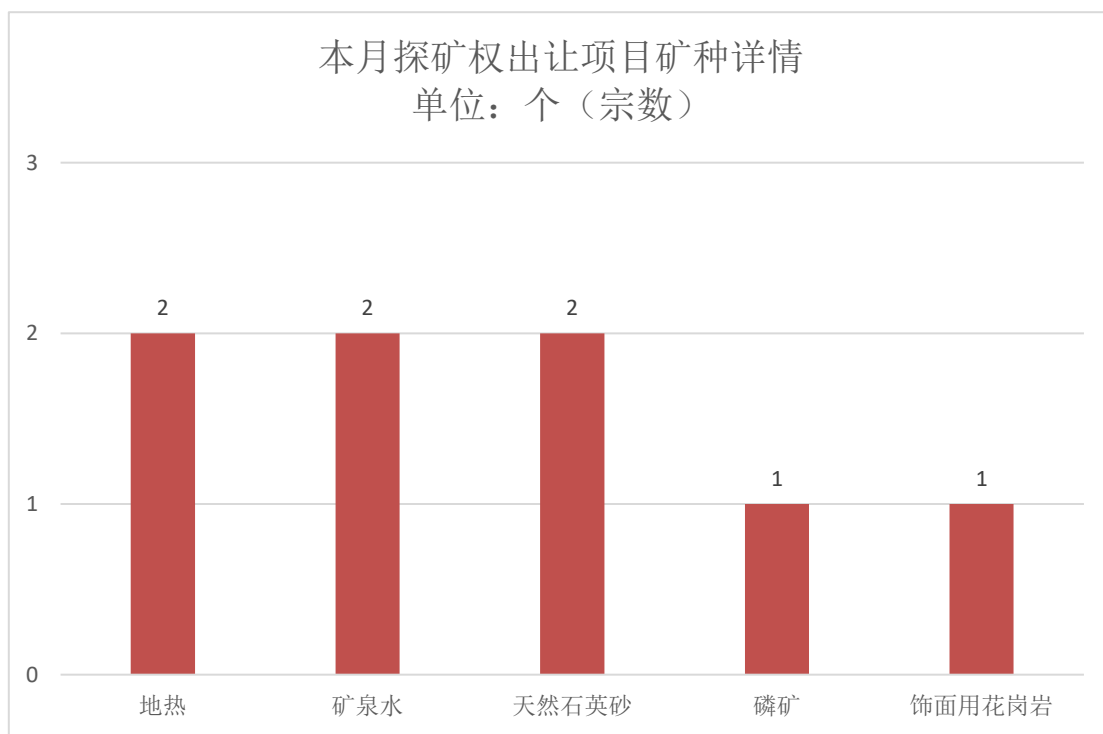

3、本月统计与总结

➤ 出让项目矿种详情