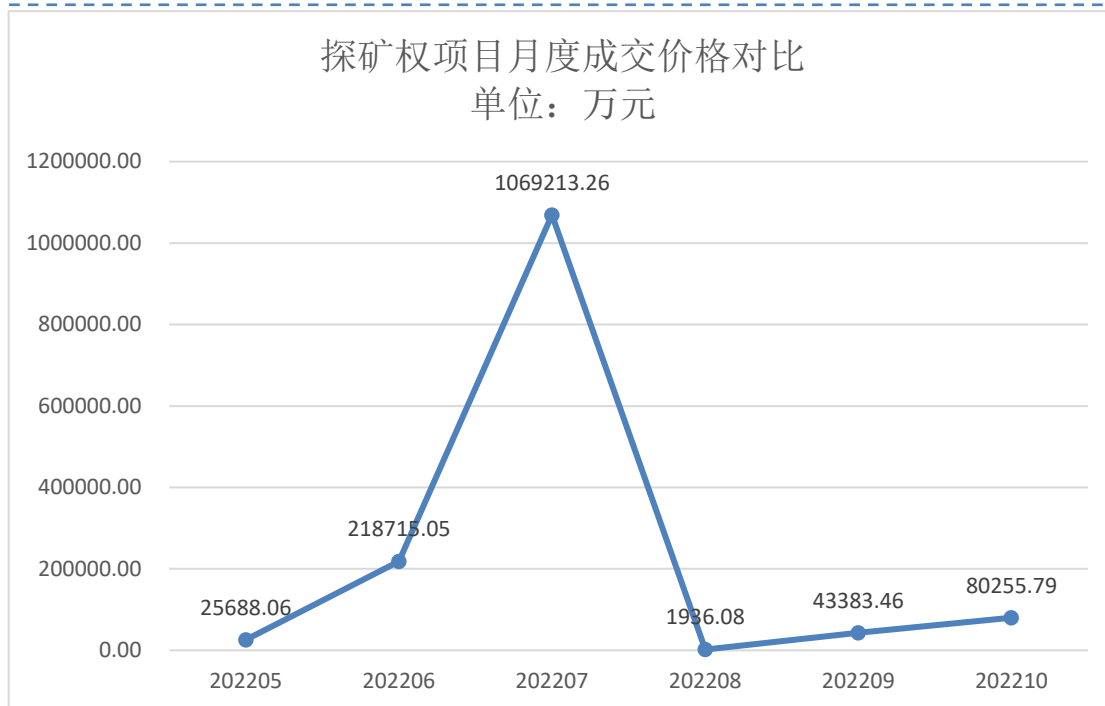

3、本月统计与总结

➤ 出让项目矿种详情

▶ 出让项目地区详情

► 月度成交价格对比

月度成交宗数对比

资料来源：自然资源部网站
上海联合矿权交易所收集整理 by Bouli

免责声明：

本报告是基于上海联合矿权交易所认为可靠的已公开信息编制，但上海联合矿权交易所不保证所载信息的准确性和完整性。本报告所载的意见、评估及预测仅为本报告最初出具日的观点和判断，在任何情况下，本报告中的信息或所表述的意见并不构成对任何人的投资建议。本报告所载的资料、工具、意见及推测仅供参考，并非作为或被视为出售或购买证券或其他投资标的的邀请或向人做出邀请。