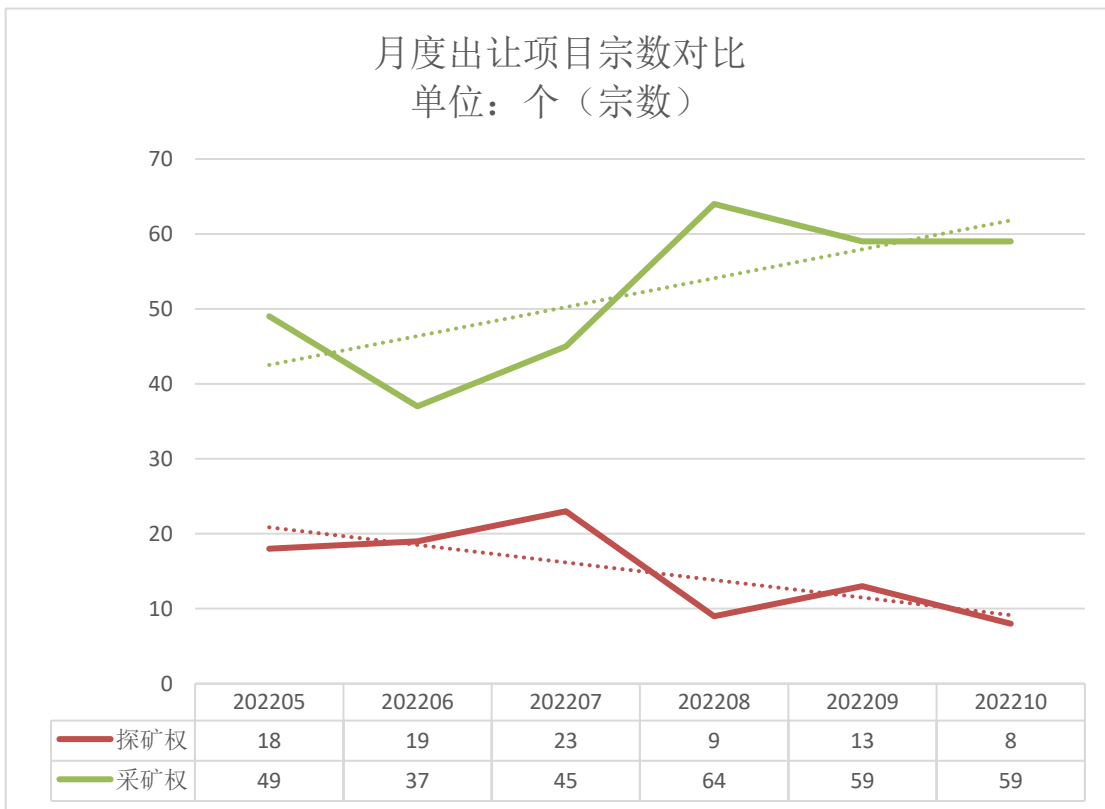

3、本月统计与总结

➤ 出让项目矿种详情

▶ 出让项目地区详情

► 月度成交价格对比

月度成交宗数对比

资料来源：自然资源部网站
上海联合矿权交易所收集整理 by Bouli

免责声明：

本报告是基于上海联合矿权交易所认为可靠的已公开信息编制，但上海联合矿权交易所不保证所载信息的准确性和完整性。本报告所载的意见、评估及预测仅为本报告最初出具日的观点和判断，在任何情况下，本报告中的信息或所表述的意见并不构成对任何人的投资建议。本报告所载的资料、工具、意见及推测仅供参考，并非作为或被视为出售或购买证券或其他投资标的的邀请或向人做出邀请。