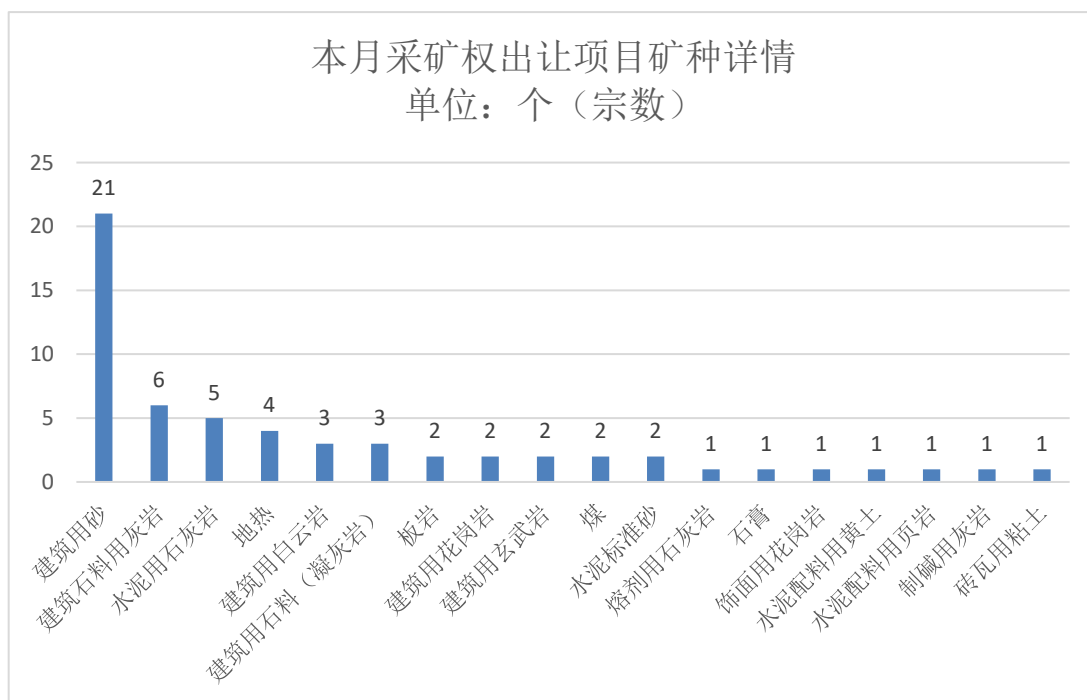

3、本月统计与总结

➤ 出让项目矿种详情