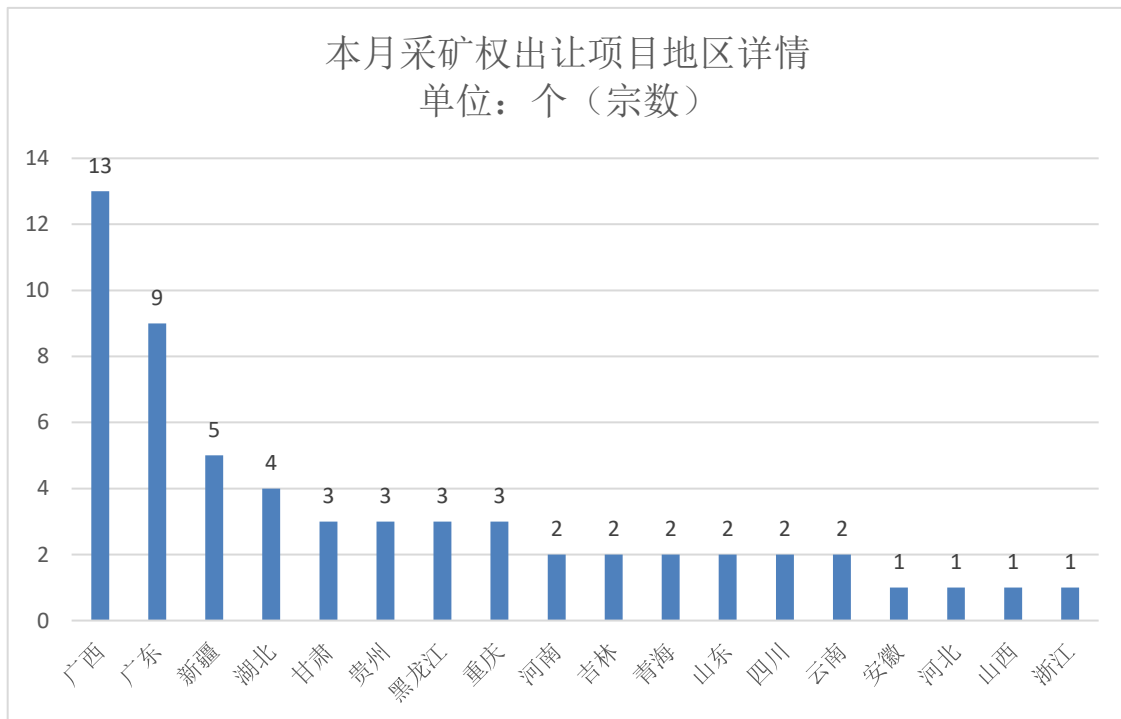

家沟砖瓦用粘土矿						
青海省达日县建设乡测日哇村建筑用砂岩矿	青海	221	0.6257	2022/8/24	建筑用砂	5

3、本月统计与总结

➤ 出让项目矿种详情

➤ 出让项目地区详情

▶ 月度成交价格对比

月度成交宗数对比

资料来源：自然资源部网站
上海联合矿权交易所收集整理 by Bouli

免责声明：