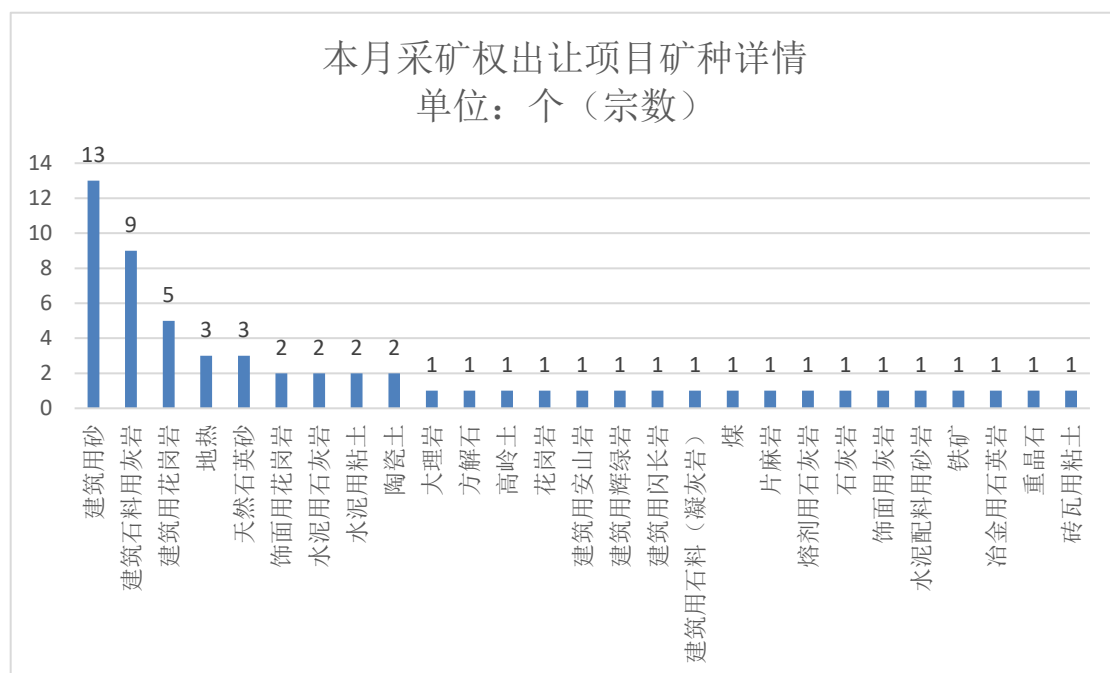

家沟砖瓦用粘土矿						
青海省达日县建设乡测日哇村建筑用砂岩矿	青海	221	0.6257	2022/8/24	建筑用砂	5

3、本月统计与总结

➤ 出让项目矿种详情