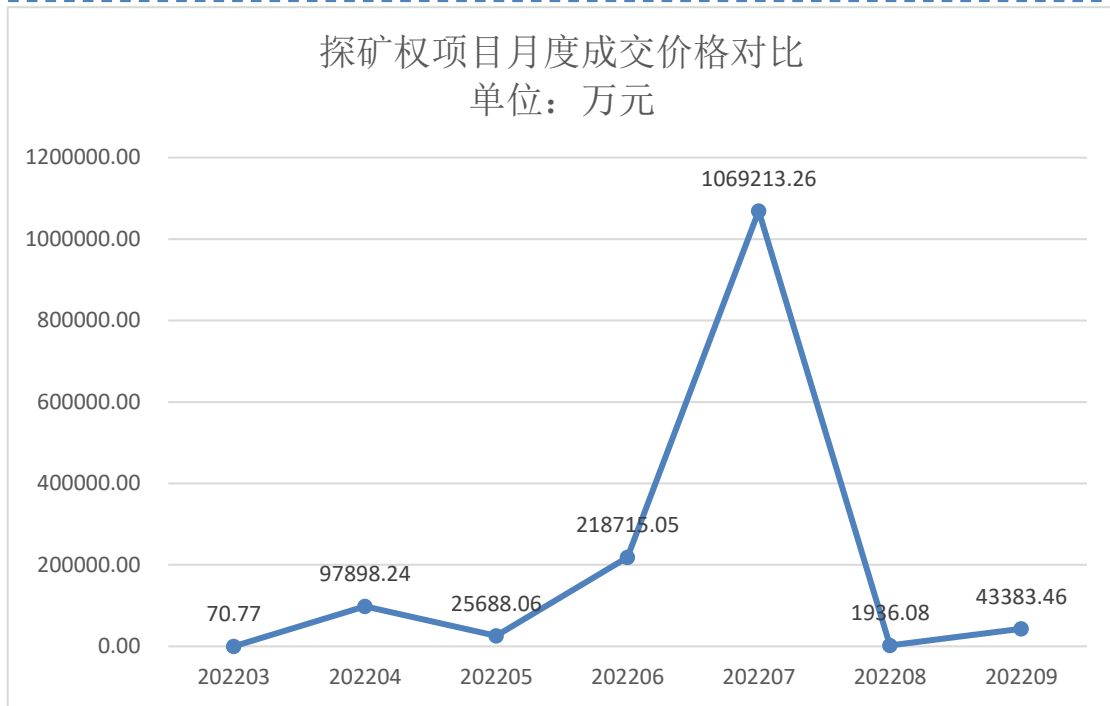

家沟砖瓦用粘土矿						
青海省达日县建设乡测日哇村建筑用砂岩矿	青海	221	0.6257	2022/8/24	建筑用砂	5

3、本月统计与总结

➤ 出让项目矿种详情

➤ 出让项目地区详情

▶ 月度成交价格对比

月度成交宗数对比

资料来源：自然资源部网站
上海联合矿权交易所收集整理 by Bouli

免责声明：