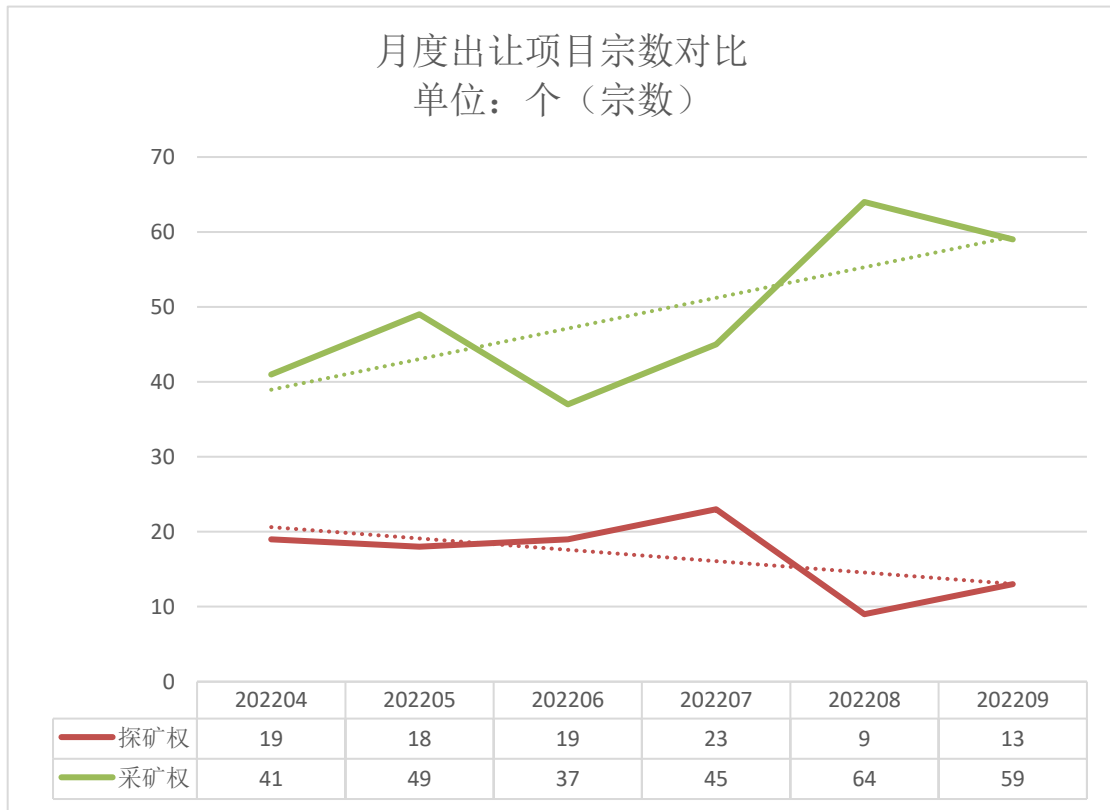

家沟砖瓦用粘土矿						
青海省达日县建设乡测日哇村建筑用砂岩矿	青海	221	0.6257	2022/8/24	建筑用砂	5

3、本月统计与总结

➤ 出让项目矿种详情

➤ 出让项目地区详情

▶ 月度成交价格对比

月度成交宗数对比

资料来源：自然资源部网站
上海联合矿权交易所收集整理 by Bouli

免责声明：