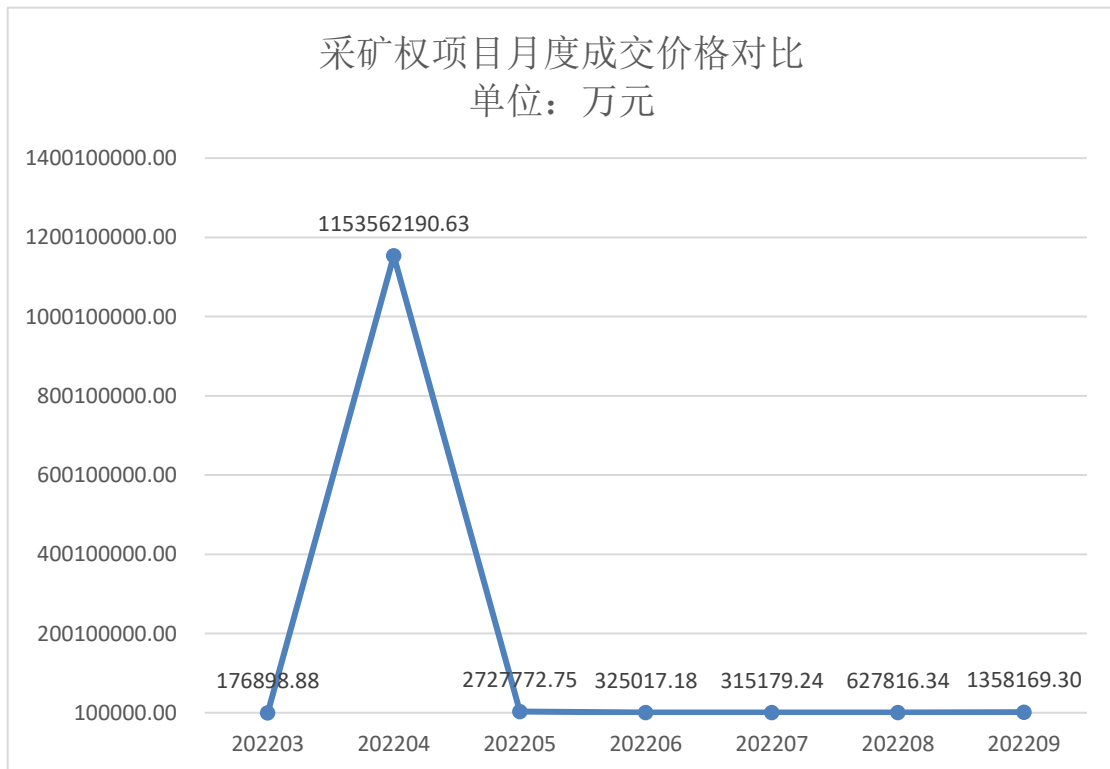

家沟砖瓦用粘土矿						
青海省达日县建设乡测日哇村建筑用砂岩矿	青海	221	0.6257	2022/8/24	建筑用砂	5

3、本月统计与总结

➤ 出让项目矿种详情

➤ 出让项目地区详情

▶ 月度成交价格对比

月度成交宗数对比

资料来源：自然资源部网站
上海联合矿权交易所收集整理 by Bouli

免责声明：