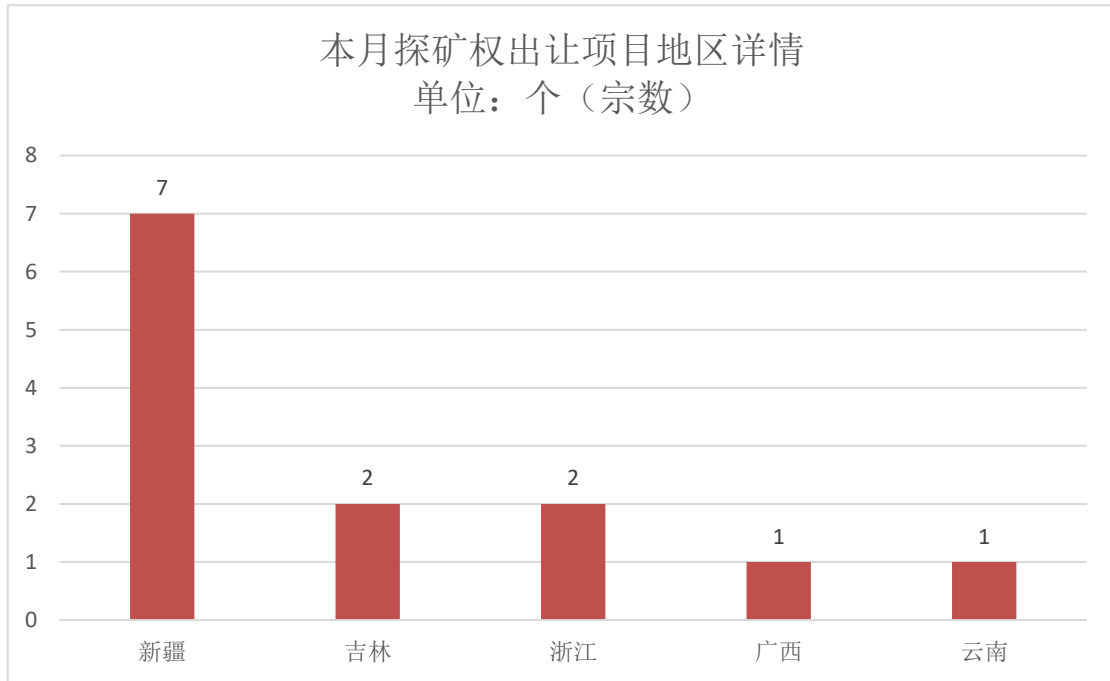

家沟砖瓦用粘土矿						
青海省达日县建设乡测日哇村建筑用砂岩矿	青海	221	0.6257	2022/8/24	建筑用砂	5

3、本月统计与总结

➤ 出让项目矿种详情

➤ 出让项目地区详情

▶ 月度成交价格对比

月度成交宗数对比

资料来源：自然资源部网站
上海联合矿权交易所收集整理 by Bouli

免责声明：