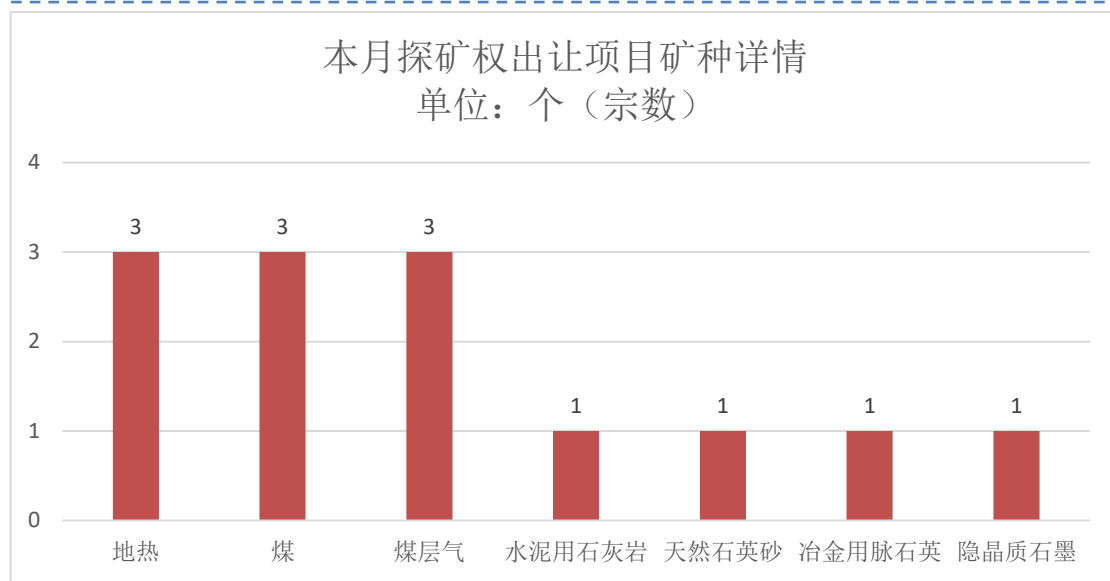

家沟砖瓦用粘土矿						
青海省达日县建设乡测日哇村建筑用砂岩矿	青海	221	0.6257	2022/8/24	建筑用砂	5

3、本月统计与总结

➤ 出让项目矿种详情