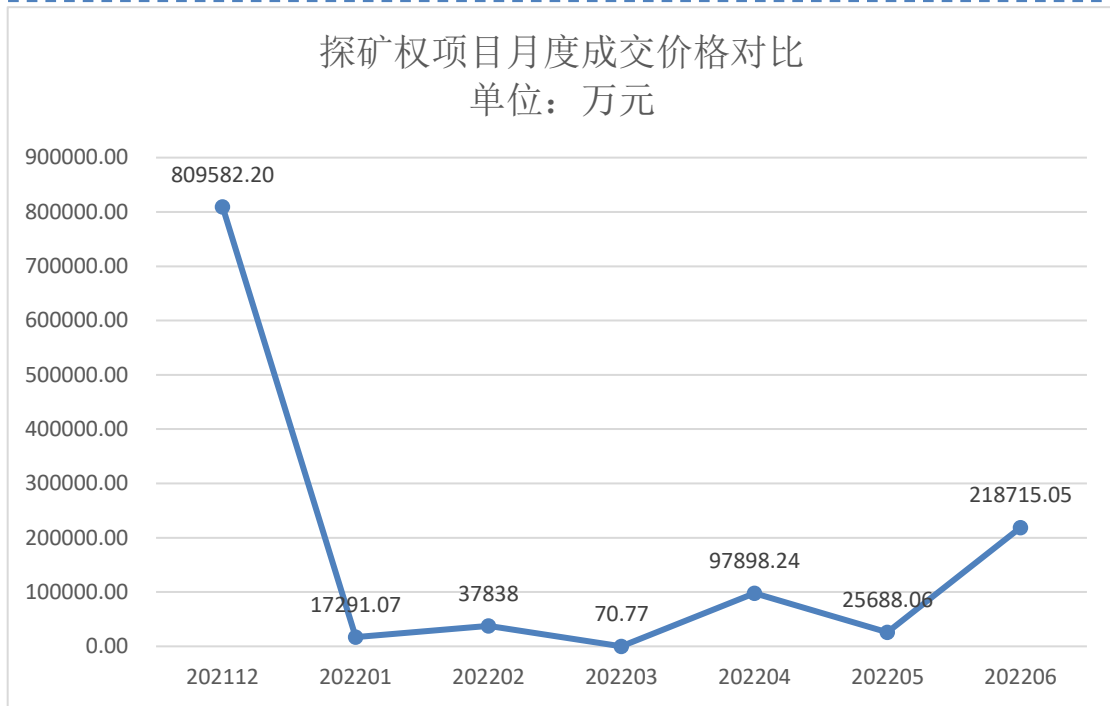

3、本月统计与总结

➤ 出让项目矿种详情

▶ 出让项目地区详情

▶ 月度成交价格对比

月度成交宗数对比

资料来源：自然资源部网站
上海联合矿权交易所收集整理 by Bouli

免责声明：

本报告是基于上海联合矿权交易所认为可靠的已公开信息编制，但上海联合矿权交易所不保证所载信息的准确性和完整性。本报告所载的意见、评估及预测仅为本报告最初出具日的观点和判断，在任何情况下，本报告中的信息或所表述的意见并不构成对任何人的投资建议。本报告所载的资料、工具、意见及推测仅供参考，并非作为或被视为出售或购买证券或其他投资标的的邀请或向人做出邀请。