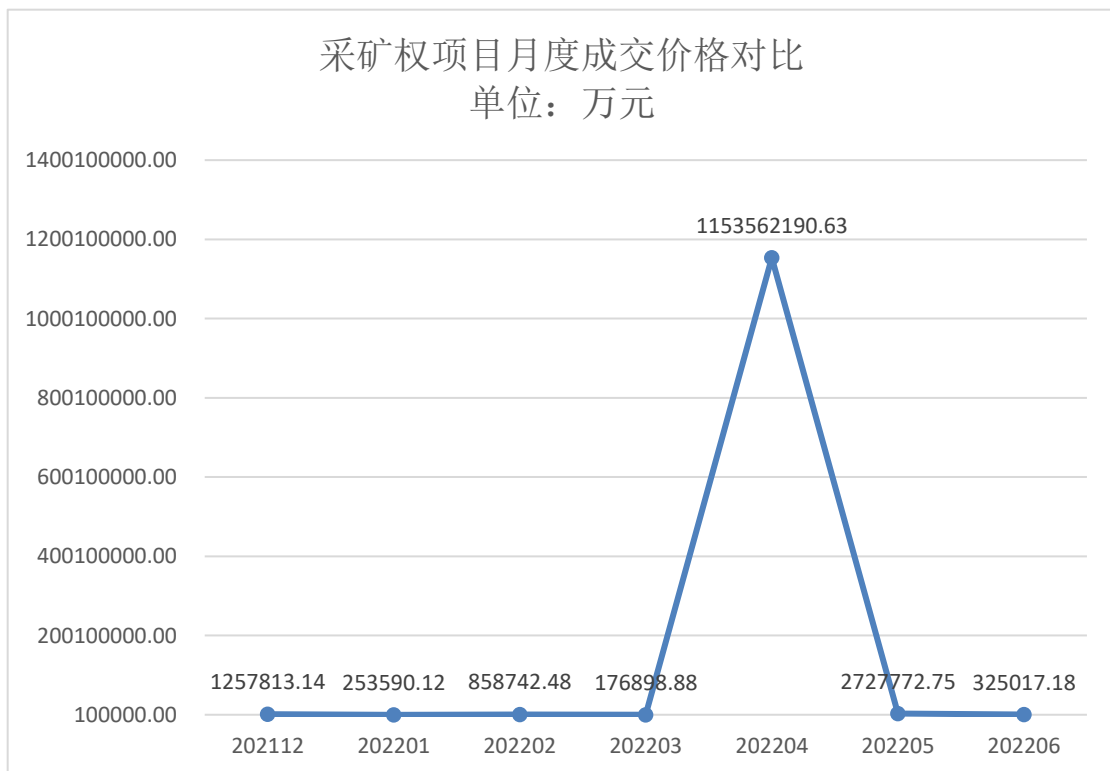

3、本月统计与总结

➤ 出让项目矿种详情

▶ 出让项目地区详情

▶ 月度成交价格对比

月度成交宗数对比

资料来源：自然资源部网站
上海联合矿权交易所收集整理 by Bouli

免责声明：

本报告是基于上海联合矿权交易所认为可靠的已公开信息编制，但上海联合矿权交易所不保证所载信息的准确性和完整性。本报告所载的意见、评估及预测仅为本报告最初出具日的观点和判断，在任何情况下，本报告中的信息或所表述的意见并不构成对任何人的投资建议。本报告所载的资料、工具、意见及推测仅供参考，并非作为或被视为出售或购买证券或其他投资标的的邀请或向人做出邀请。