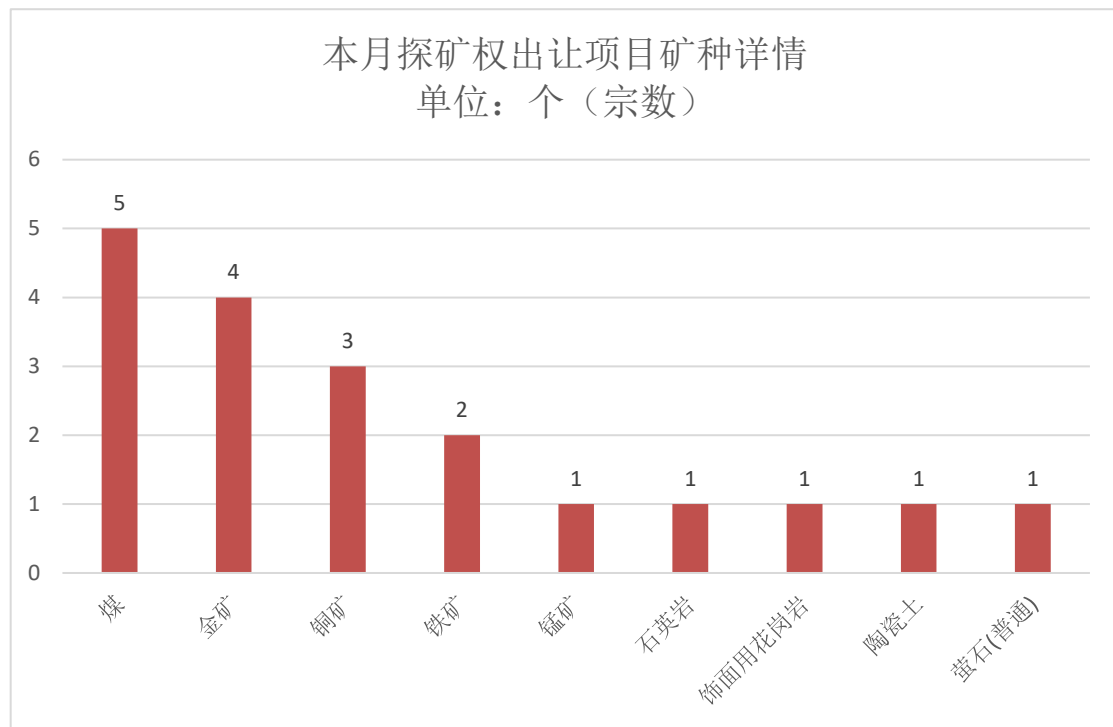

3、本月统计与总结

➤ 出让项目矿种详情