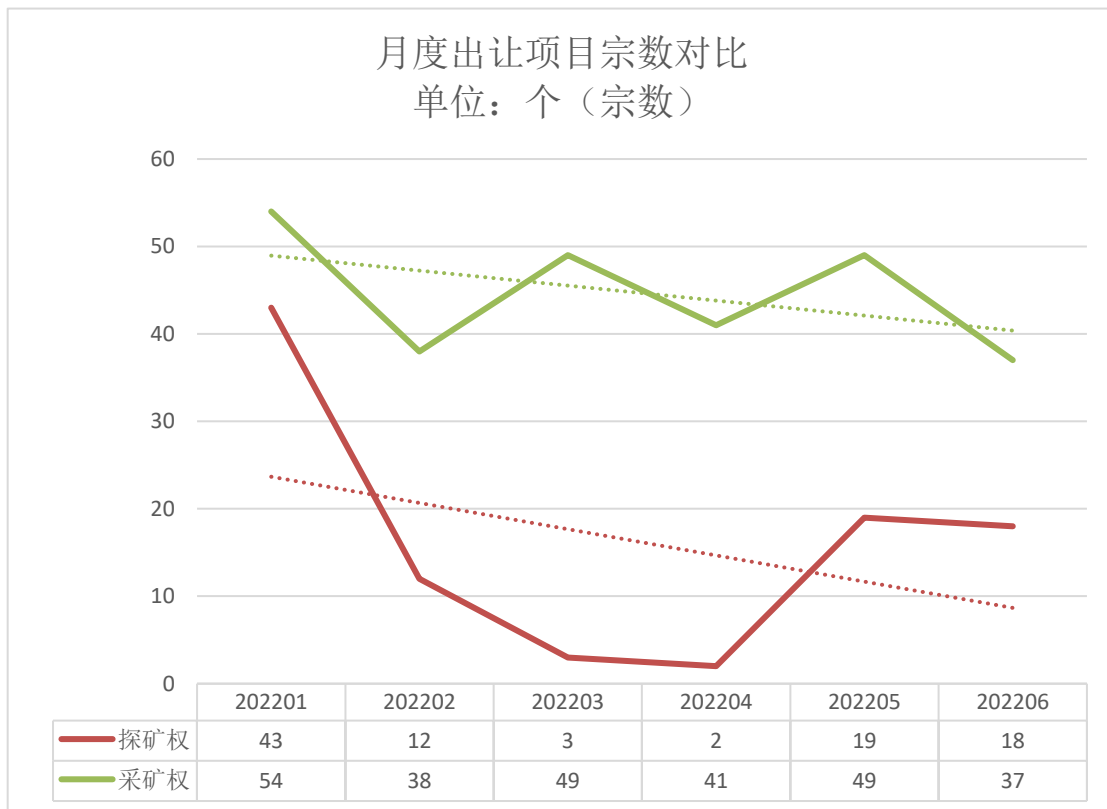

3、本月统计与总结

➤ 出让项目矿种详情

▶ 出让项目地区详情

▶ 月度成交价格对比

月度成交宗数对比

资料来源：自然资源部网站
上海联合矿权交易所收集整理 by Bouli

免责声明：

本报告是基于上海联合矿权交易所认为可靠的已公开信息编制，但上海联合矿权交易所不保证所载信息的准确性和完整性。本报告所载的意见、评估及预测仅为本报告最初出具日的观点和判断，在任何情况下，本报告中的信息或所表述的意见并不构成对任何人的投资建议。本报告所载的资料、工具、意见及推测仅供参考，并非作为或被视为出售或购买证券或其他投资标的的邀请或向人做出邀请。