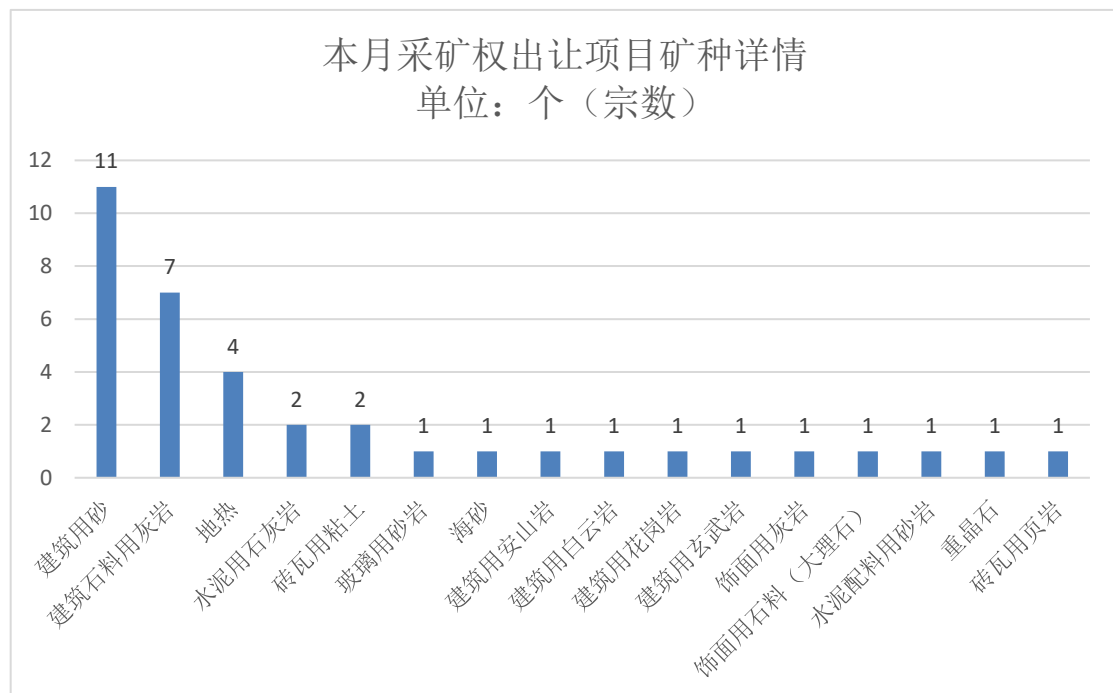

3、本月统计与总结

➤ 出让项目矿种详情