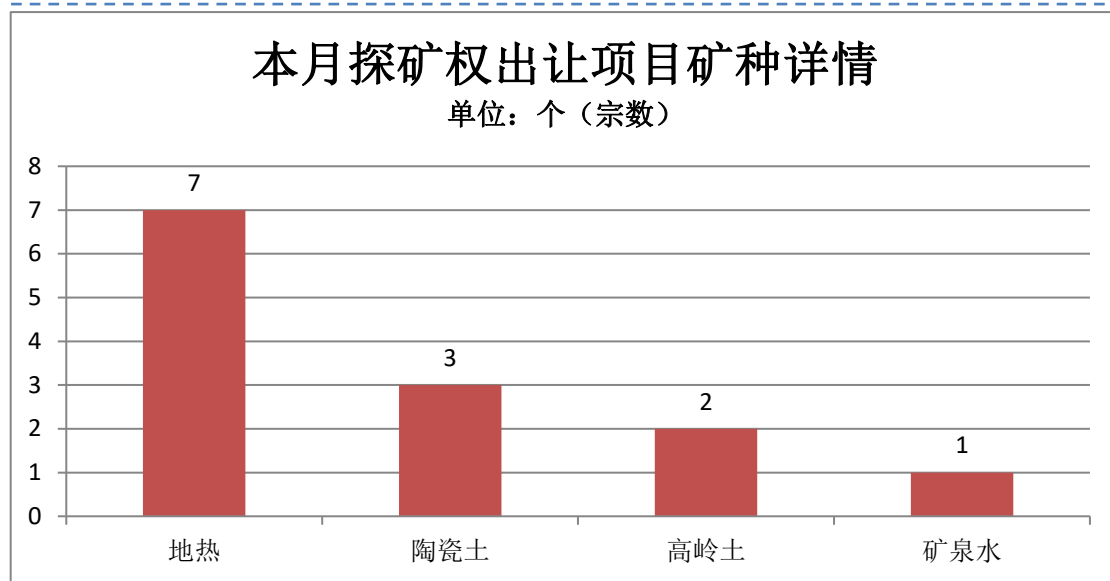

石料用灰岩矿					用灰岩	
临泽县平川镇老母山建筑用花岗岩矿	甘肃	9.1	1	2010/7/6	建筑用花岗岩	2

3、本月统计与总结

➤ 出让项目矿种详情