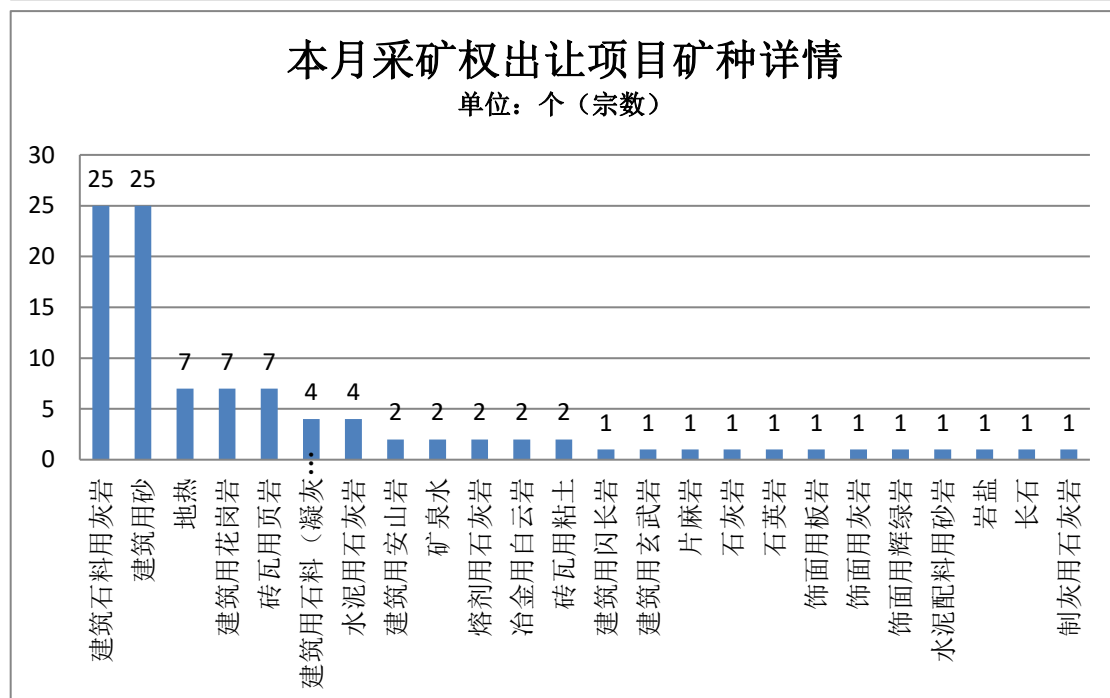

石料用灰岩矿					用灰岩	
临泽县平川镇老母山建筑用花岗岩矿	甘肃	9.1	1	2010/7/6	建筑用花岗岩	2

3、本月统计与总结

➤ 出让项目矿种详情