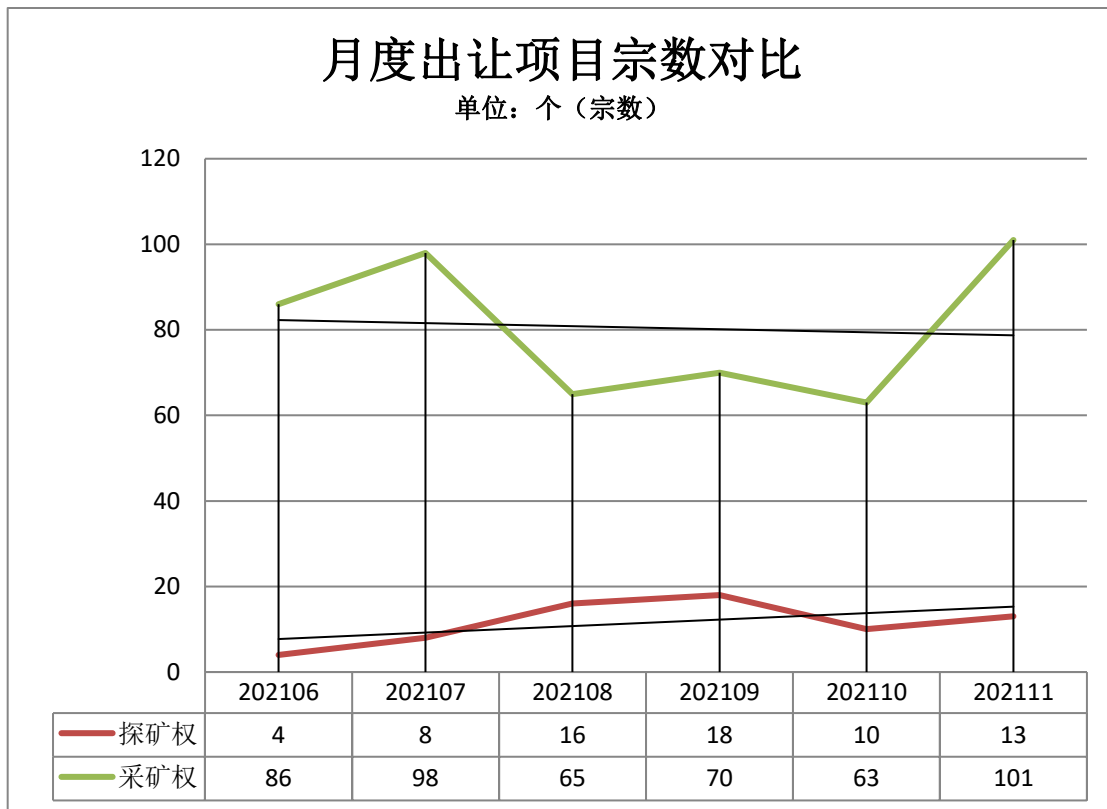

石料用灰岩矿					用灰岩	
临泽县平川镇老母山建筑用花岗岩矿	甘肃	9.1	1	2010/7/6	建筑用花岗岩	2

3、本月统计与总结

➤ 出让项目矿种详情

▶ 出让项目地区详情

▶ 月度成交价格对比

月度成交宗数对比

资料来源：自然资源部网站
上海联合矿权交易所收集整理 by Bouli

免责声明：