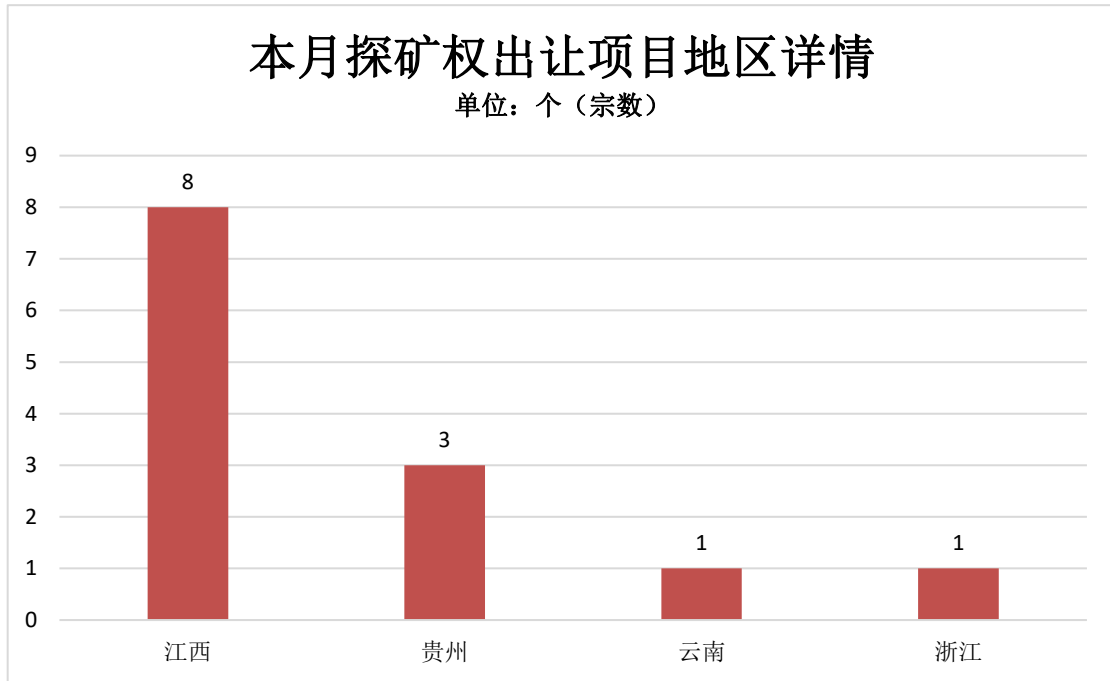

石料用灰岩矿					用灰岩	
临泽县平川镇老母山建筑用花岗岩矿	甘肃	9.1	1	2010/7/6	建筑用花岗岩	2

3、本月统计与总结

➤ 出让项目矿种详情

▶ 出让项目地区详情

▶ 月度成交价格对比

月度成交宗数对比

资料来源：自然资源部网站
上海联合矿权交易所收集整理 by Bouli

免责声明：