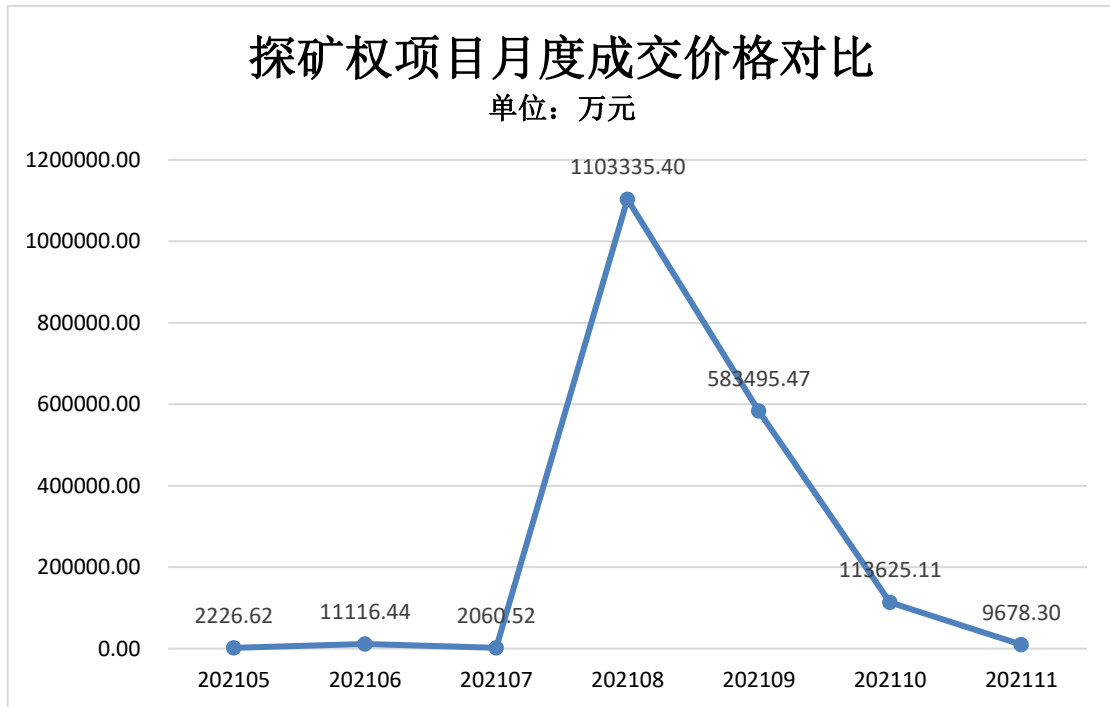

石料用灰岩矿					用灰岩	
临泽县平川镇老母山建筑用花岗岩矿	甘肃	9.1	1	2010/7/6	建筑用花岗岩	2

3、本月统计与总结

➤ 出让项目矿种详情

▶ 出让项目地区详情

▶ 月度成交价格对比

月度成交宗数对比

资料来源：自然资源部网站
上海联合矿权交易所收集整理 by Bouli

免责声明：