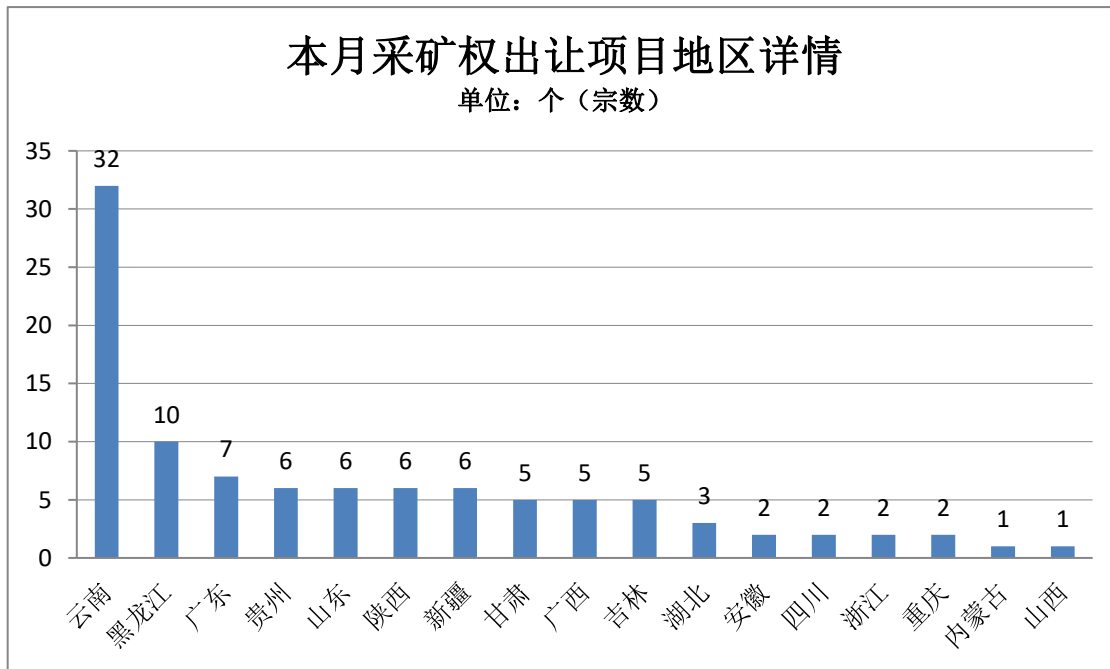

石料用灰岩矿					用灰岩	
临泽县平川镇老母山建筑用花岗岩矿	甘肃	9.1	1	2010/7/6	建筑用花岗岩	2

3、本月统计与总结

➤ 出让项目矿种详情

▶ 出让项目地区详情

▶ 月度成交价格对比

月度成交宗数对比

资料来源：自然资源部网站
上海联合矿权交易所收集整理 by Bouli

免责声明：