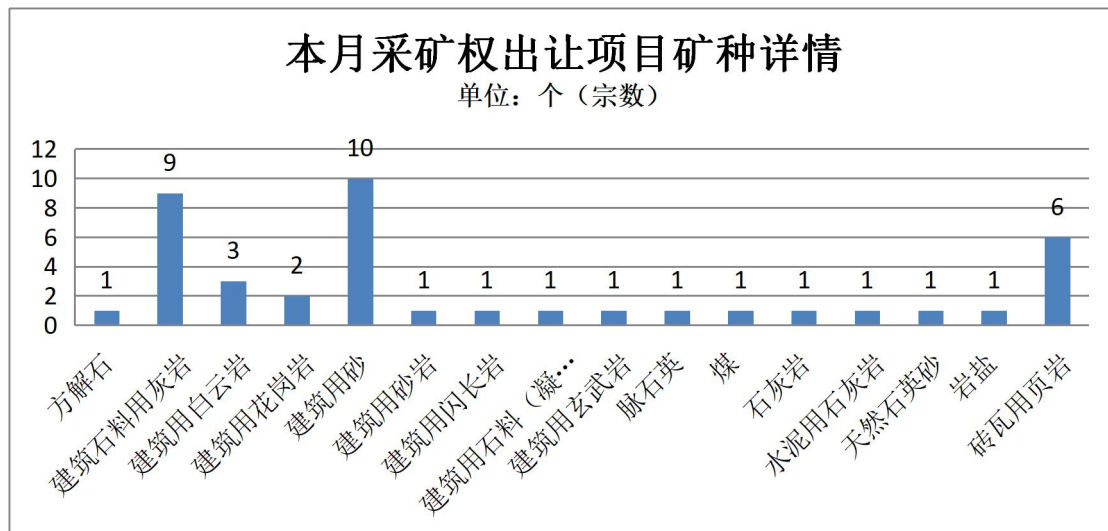

3、本月统计与总结

➤ 出让项目矿种详情