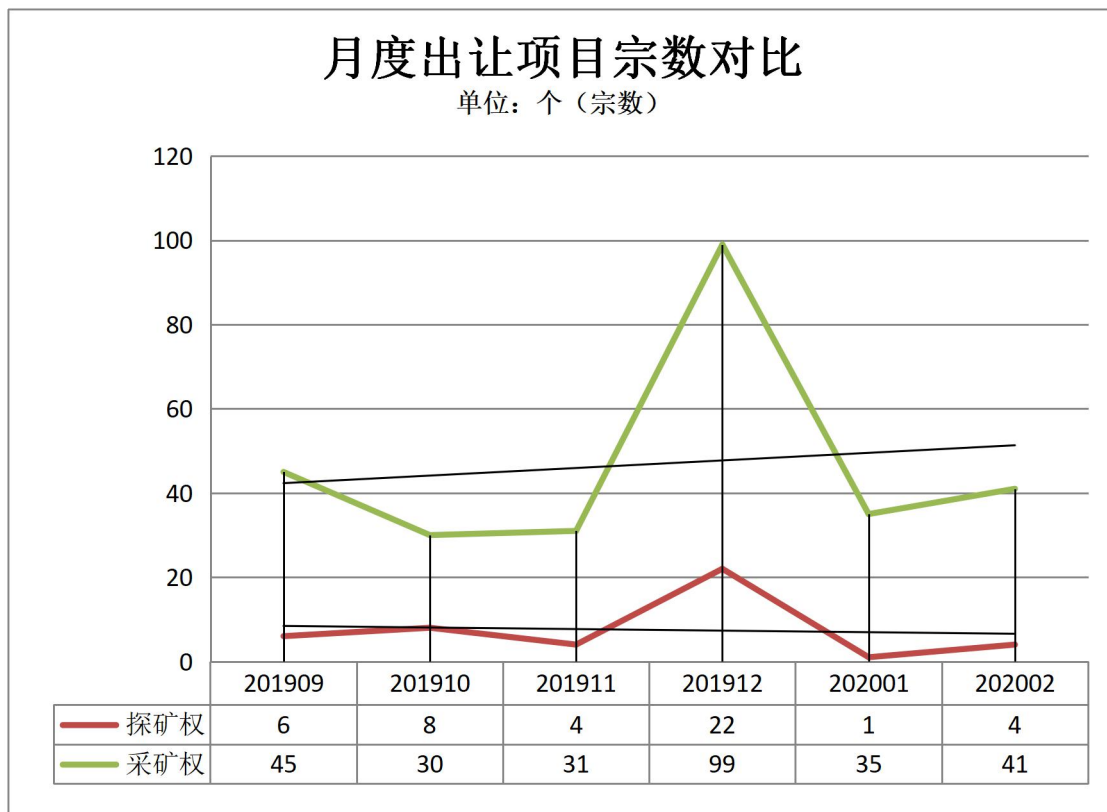

#### ➤ 出让项目矿种详情

➤ 出让项目地区详情

➤ 月度成交价格对比

月度成交宗数对比

资料来源：自然资源部网站  
上海联合矿权交易所收集整理 suki

免责声明：

本报告是基于上海联合矿权交易所认为可靠的已公开信息编制，但上海联合矿权交易所不保证所载信息的准确性和完整性。本报告所载的意见、评估及预测仅为本报告最初出具日的观点和判断，在任何情况下，本报告中的信息或所表述的意见并不构成对任何人的投资建议。本报告所载的资料、工具、意见及推测仅供参考，并非作为或被视为出售或购买证券或其他投资标的的邀请或向人做出邀请。