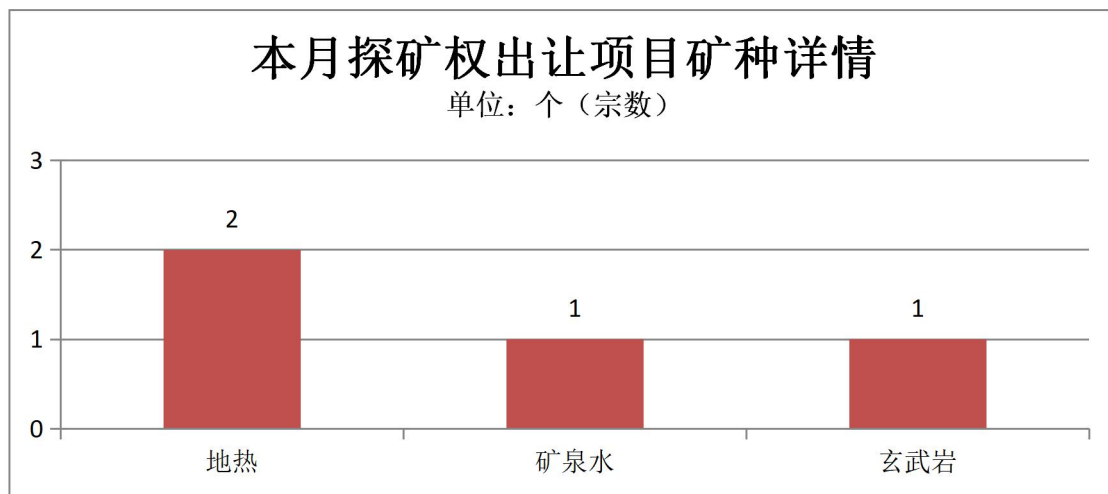

3、本月统计与总结

➤ 出让项目矿种详情