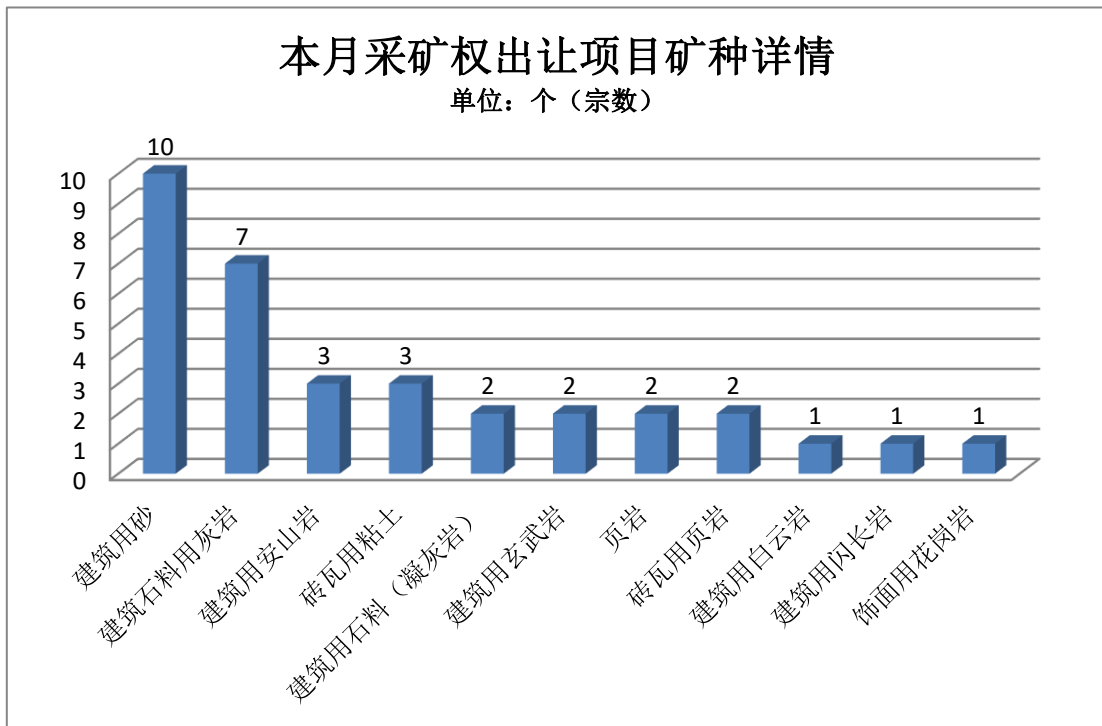

3、本月统计与总结

➤ 出让项目矿种详情