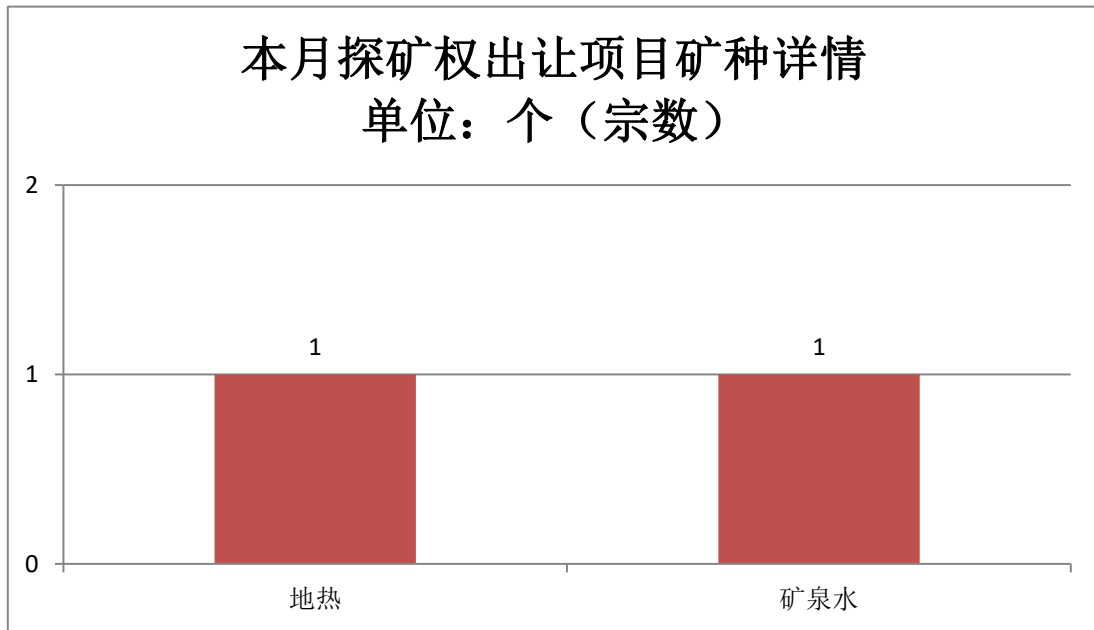

3、本月统计与总结

➤ 出让项目矿种详情