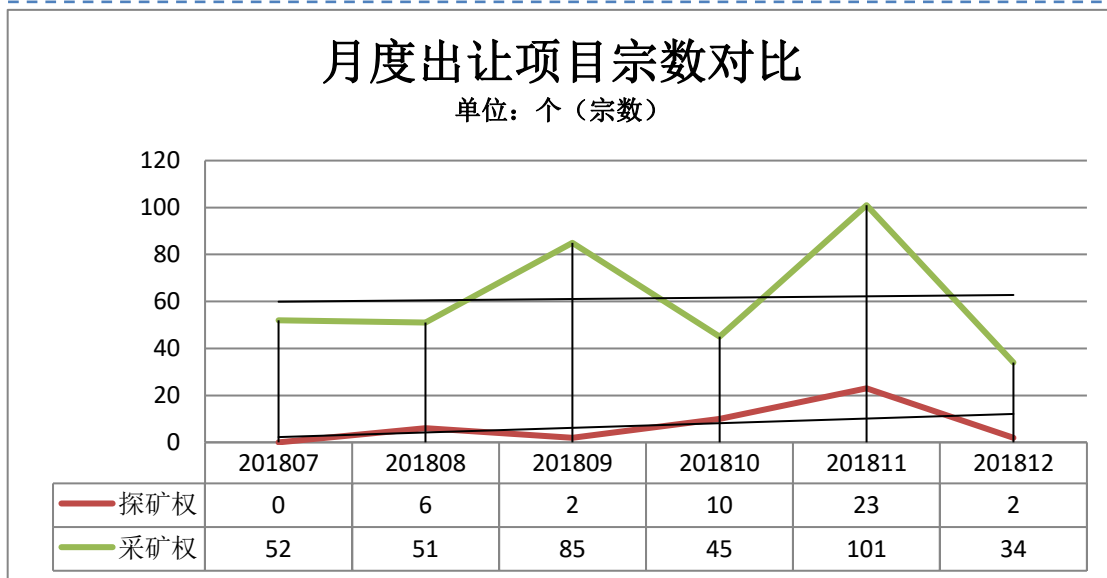

### 3、本月统计与总结

➤ 出让项目矿种详情

➤ 出让项目地区详情

月度成交价格对比

月度成交宗数对比

资料来源：国土资源部网站  
上海联合矿权交易所收集整理

免责声明：

本报告是基于上海联合矿权交易所认为可靠的已公开信息编制，但上海联合矿权交易所不保证所载信息的准确性和完整性。本报告所载的意见、评估及预测仅为本报告最初出具日的观点和判断，在任何情况下，本报告中的信息或所表述的意见并不构成对任何人的投资建议。本报告所载的资料、工具、意见及推测仅供参考，并非作为或被视为出售或购买证券或其他投资标的的邀请或向人做出邀请。