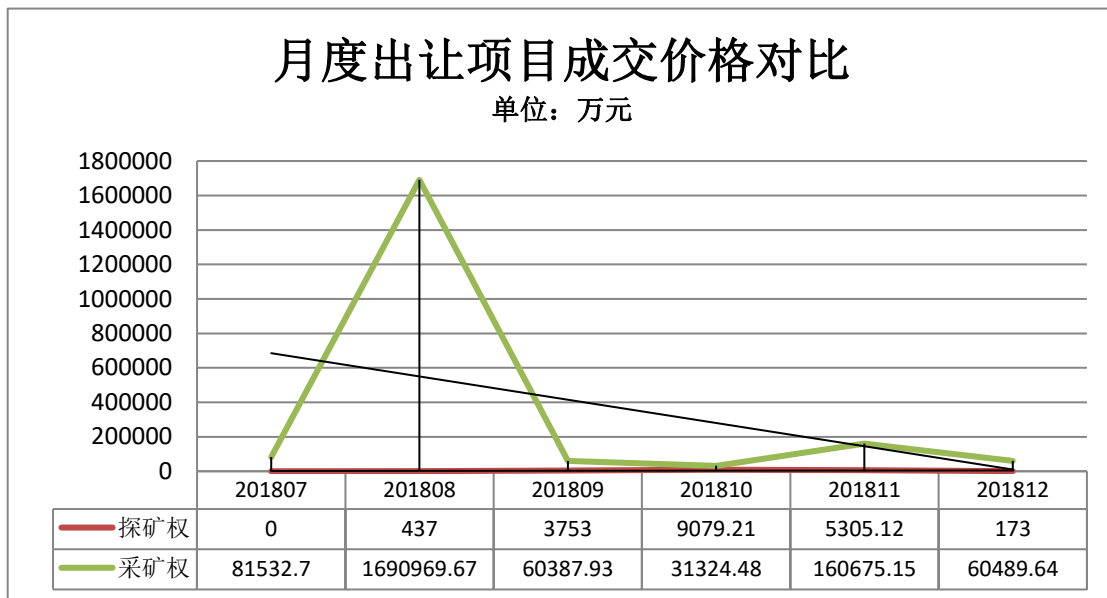

### 3、本月统计与总结

➤ 出让项目矿种详情

➤ 出让项目地区详情

月度成交价格对比

月度成交宗数对比

资料来源：国土资源部网站  
上海联合矿权交易所收集整理

免责声明：

本报告是基于上海联合矿权交易所认为可靠的已公开信息编制，但上海联合矿权交易所不保证所载信息的准确性和完整性。本报告所载的意见、评估及预测仅为本报告最初出具日的观点和判断，在任何情况下，本报告中的信息或所表述的意见并不构成对任何人的投资建议。本报告所载的资料、工具、意见及推测仅供参考，并非作为或被视为出售或购买证券或其他投资标的的邀请或向人做出邀请。